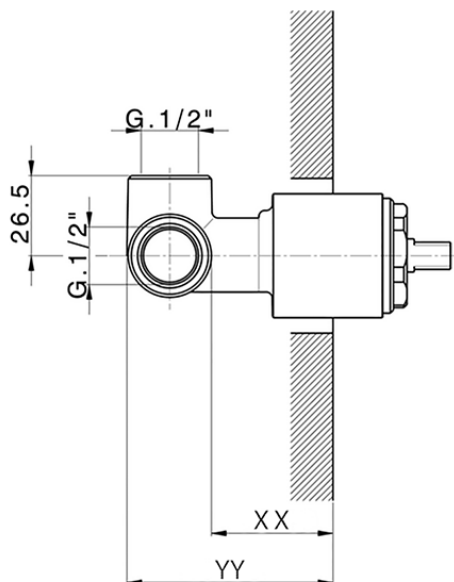

Parte empotrada monomando ducha EMPOTRADO_ZA005300

Piastra/Plate/Plaque/Platte/Placa
2-3mm: XX 27-47 YY 54-74
10mm: XX 16-40 YY 43-68

ZA005300

<https://es.cisal.it/parte-empotrada-monomando-ducha-empotrado-za005300>