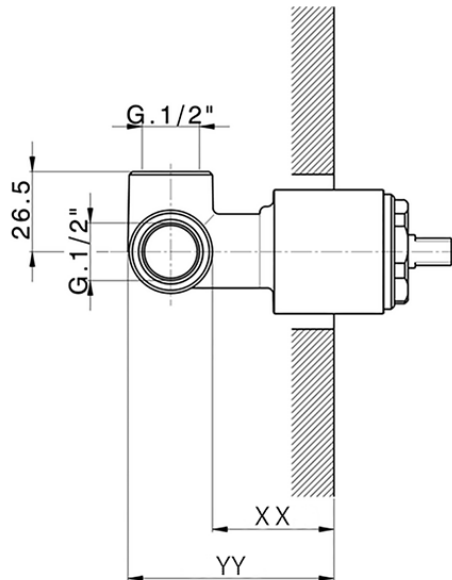

## Parte empotrada monomando ducha EMPOTRADO\_ZA005300

Piastra/Plate/Plaque/Platte/Placa

2-3mm: XX 27-47 YY 54-74

10mm: XX 16-40 YY 43-68

ZA005300

<https://es.cisal.it/parte-empotrada-monomando-ducha-empotrado-za005300>