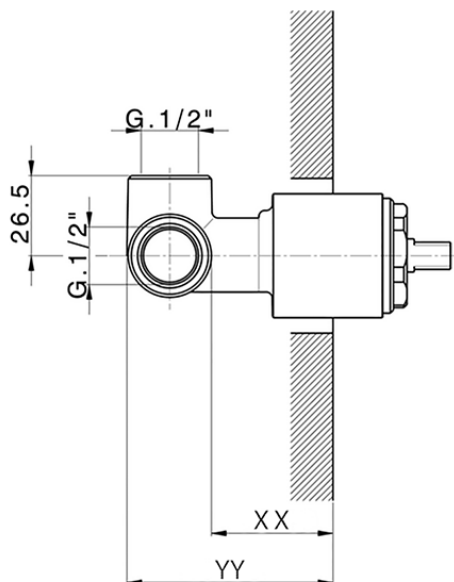

Parte empotrada monomando ducha EMPOTRADO_ZA005300

Piastra/Plate/Plaque/Platte/Placa
 2-3mm: XX 27-47 YY 54-74
 10mm: XX 16-40 YY 43-68

ZA005300

<https://es.cisal.it/parte-empotrada-monomando-ducha-empotrado-za005300>