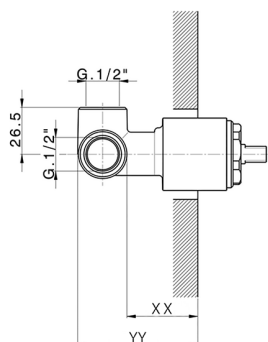

Parte empotrada monomando ducha EMPOTRADO_ZA005300

MODELO **ZA005300**

Parte empotrada monomando ducha, ducha empotrada 1/2", sin parte externa

ACABADOS DISPONIBLES

04 04 Sin acabado

CARACTERÍSTICAS

Recambio Cartucho **ZZ94035000**

Empotrado **1**

Cartucho Monomando 35 mm

Piastra/Plate/Plaque/Platte/Placa
 2-3mm: XX 27-47 YY 54-74
 10mm: XX 16-40 YY 43-68

2026-04-30