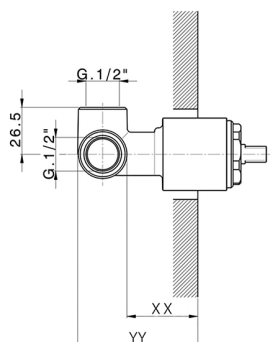

Parte empotrada monomando ducha EMPOTRADO_ZA005300

MODELO **ZA005300**

Parte empotrada monomando ducha, ducha empotrada 1/2", sin parte externa

ACABADOS DISPONIBLES

04 04 Sin acabado

CARACTERÍSTICAS

Recambio Cartucho **ZZ94035000**

Empotrado **1**

Cartucho Monomando 35 mm

Piastra/Plate/Plaque/Platte/Placa
 2-3mm: XX 27-47 YY 54-74
 10mm: XX 16-40 YY 43-68

2026-06-14