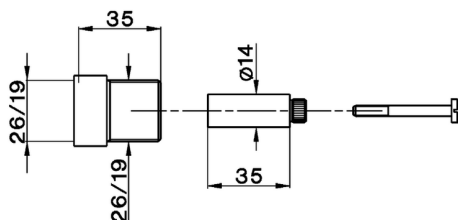

Alargador COMPLEMENTOS_ZA007500

MODELO **ZA007500**

Alargador, para desviador central empotrado art.20

ACABADOS DISPONIBLES

21 21 Cromo

24 24 Oro

CARACTERÍSTICAS

2025-01-15