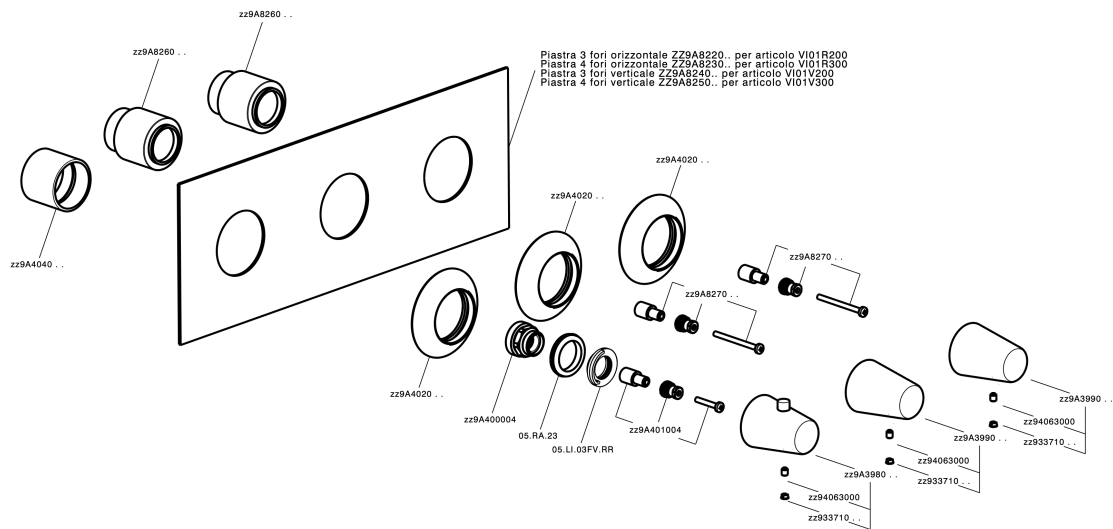

## Parte esterna termostático ducha 3 funciones WELLNESS\_VI01V300

VI01V300

<https://es.cisal.it/parte-externa-termostatico-ducha-3-funciones-wellness-vi01v300>

## Parte empotrada termostático 3 funciones EMPOTRADO\_ZA01V300

ZA01V300

<https://es.cisal.it/parte-empotrada-termostatico-3-funciones-empotrado-za01v300>

2025-12-13