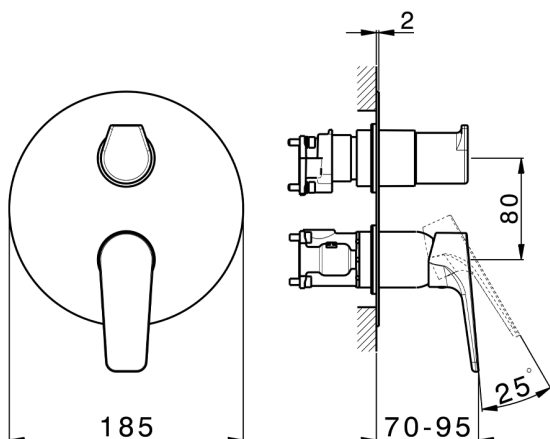

## Conjunto Monomando para One-Box ROCK&ROLL\_RK0BM030

MODELO **RK0BM030**

Conjunto Monomando para One-Box, con desviador 2-3 salidas, profundidad mínima de instalación 67 mm, sin parte empotrada, para art. ZA00B030-ZA00B031

### CARACTERÍSTICAS

Recambio Cartucho **ZZ97179000**

**Cartucho Monomando 35 mm**

Instalación **Empotrado**

Empotrado 2 **ZA00B031**

**ZA00B030**