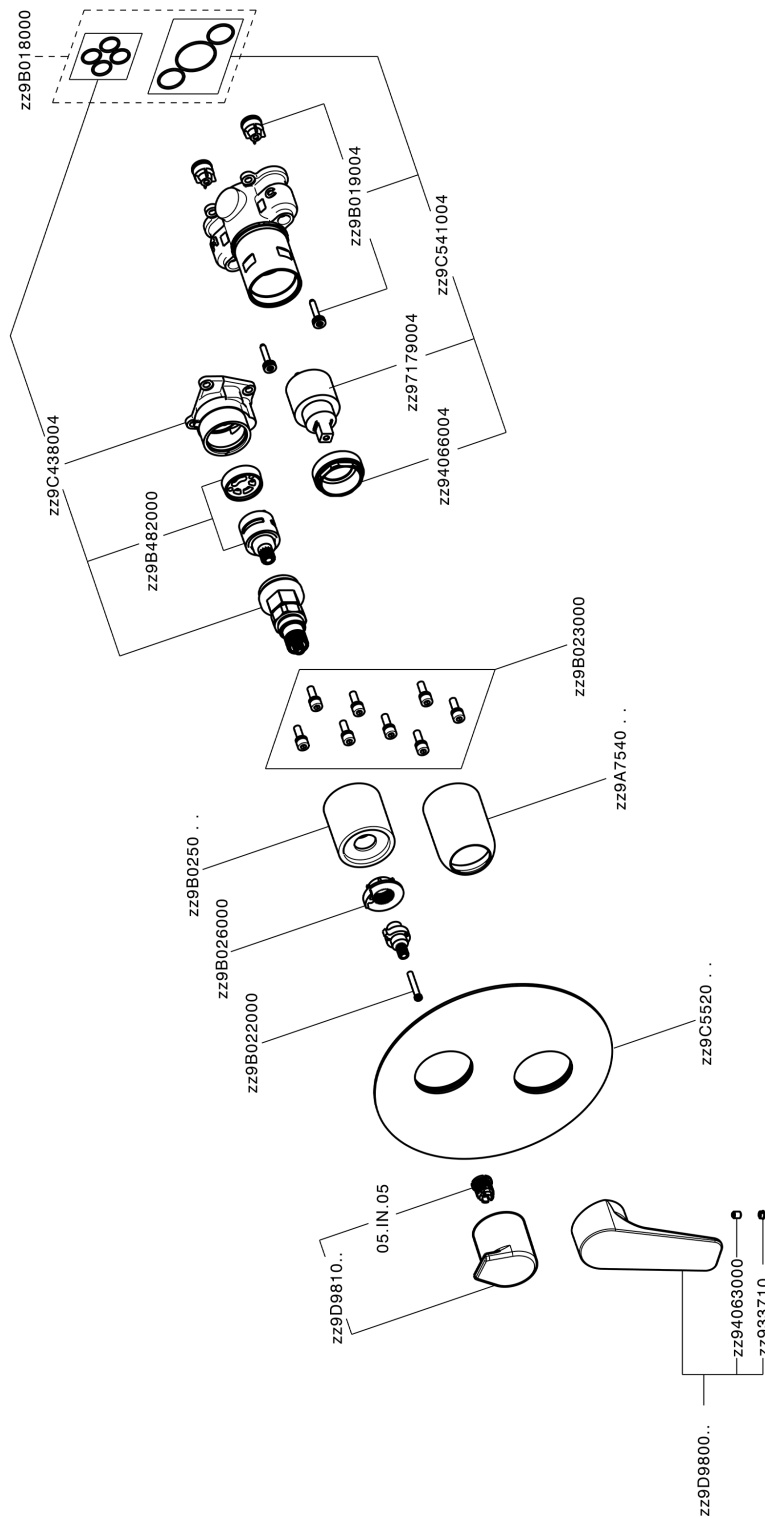

Conjunto Monomando para One-Box ROCK&ROLL_RK0BM030

MODELO **RK0BM030**

Conjunto Monomando para One-Box, con desviador 2-3 salidas, profundidad mínima de instalación 67 mm, sin parte empotrada, para art. ZA00B030-ZA00B031

ACABADOS DISPONIBLES

-  **21** 21 Cromo
-  **2F** 2F Niquel Cepillado
-  **40** 40 Negro Mate

CARACTERÍSTICAS

Recambio Cartucho **ZZ97179000**

Cartucho Monomando 35 mm

Instalación **Empotrado**

Empotrado 2 **ZA00B031**

ZA00B030

Conjunto Monomando para One-Box ROCK&ROLL_RK0BM030

RK0BM030

<https://es.cisal.it/conjunto-monomando-para-one-box-rockroll-rk0bm030>

One-Box Universal para empotrado ONE BOX_ZA00B031

MODELO **ZA00B031**

One-Box Universal para empotrado, para termostático o monomando 1,2 o 3 salidas, sin parte externa, con silenciadores, con junta para sellado

ACABADOS DISPONIBLES

04 04 Sin acabado

CARACTERÍSTICAS

Empotrado **1**