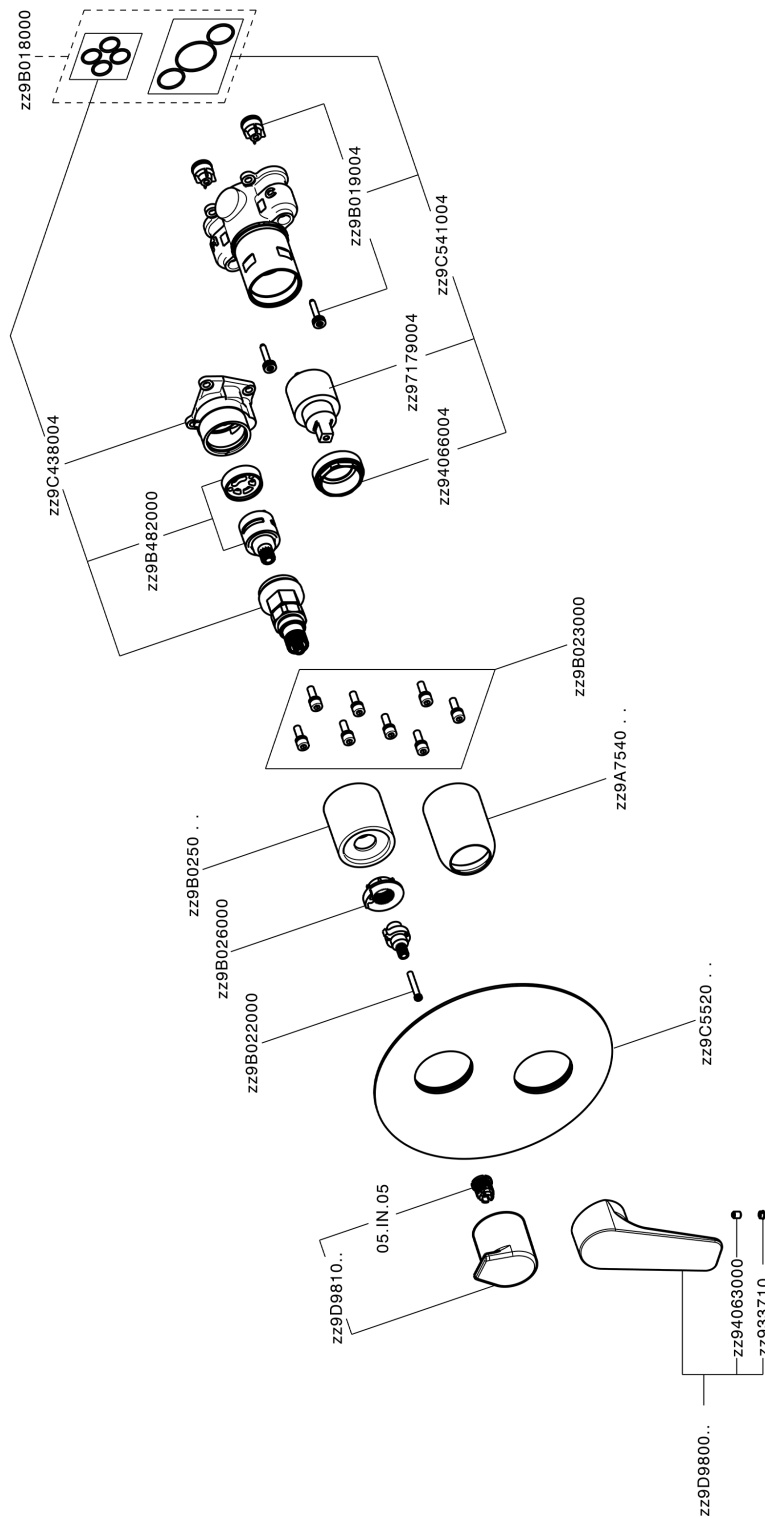

## Conjunto Monomando para One-Box ROCK&ROLL\_RK0BM030

MODELO **RK0BM030**

Conjunto Monomando para One-Box, con desviador 2-3 salidas, profundidad mínima de instalación 67 mm, sin parte empotrada, para art. ZA00B030-ZA00B031

### CARACTERÍSTICAS

Recambio Cartucho **ZZ97179000**

**Cartucho Monomando 35 mm**

Instalación **Empotrado**

Empotrado 2 **ZA00B031**

**ZA00B030**

## Conjunto Monomando para One-Box ROCK&ROLL\_RK0BM030

RK0BM030

<https://es.cisal.it/conjunto-monomando-para-one-box-rockroll-rk0bm030>

## One-Box Universal para empotrado ONE BOX\_ZA00B030

MODELO **ZA00B030**

One-Box Universal para empotrado, para termostático o monomando 1,2 o 3 salidas, sin parte externa, sin silenciadores, con junta para sellado