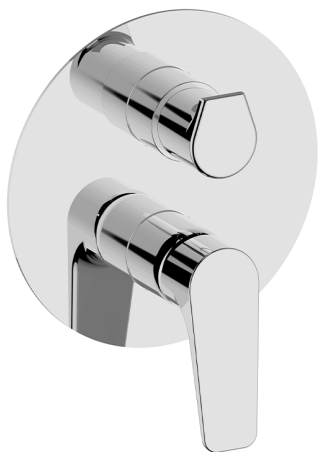

Conjunto Monomando para One-Box ROCK&ROLL_RK0BM030

MODELO **RK0BM030**

Conjunto Monomando para One-Box, con desviador 2-3 salidas, profundidad mínima de instalación 67 mm, sin parte empotrada, para art. ZA00B030-ZA00B031

ACABADOS DISPONIBLES

-  **21** 21 Cromo
-  **2F** 2F Niquel Cepillado
-  **40** 40 Negro Mate

CARACTERÍSTICAS

Recambio Cartucho **ZZ97179000**

Cartucho Monomando 35 mm

Instalación **Empotrado**

Empotrado 2 **ZA00B031**

ZA00B030

Conjunto Monomando para One-Box ROCK&ROLL_RK0BM030

RK0BM030

<https://es.cisal.it/conjunto-monomando-para-one-box-rockroll-rk0bm030>

One-Box Universal para empotrado ONE BOX_ZA00B031

MODELO **ZA00B031**

One-Box Universal para empotrado, para termostático o monomando 1,2 o 3 salidas, sin parte externa, con silenciadores, con junta para sellado

ACABADOS DISPONIBLES

04 04 Sin acabado

CARACTERÍSTICAS

Empotrado **1**