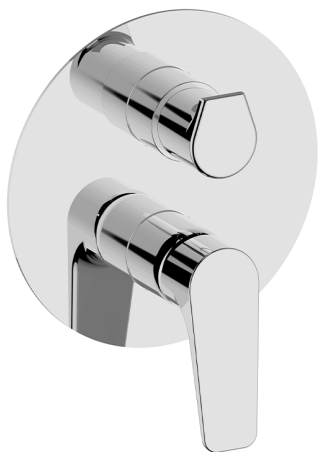

## Conjunto Monomando para One-Box ROCK&ROLL\_RK0BM030

MODELO **RK0BM030**

Conjunto Monomando para One-Box, con desviador 2-3 salidas, profundidad mínima de instalación 67 mm, sin parte empotrada, para art. ZA00B030-ZA00B031

### ACABADOS DISPONIBLES

-  **21** 21 Cromo
-  **2F** 2F Niquel Cepillado
-  **40** 40 Negro Mate

### CARACTERÍSTICAS

Recambio Cartucho **ZZ97179000**

**Cartucho Monomando 35 mm**

Instalación **Empotrado**

Empotrado 2 **ZA00B031**

**ZA00B030**

## One-Box Universal para empotrado ONE BOX\_ZA00B030

MODELO **ZA00B030**

One-Box Universal para empotrado, para termostático o monomando 1,2 o 3 salidas, sin parte externa, sin silenciadores, con junta para sellado