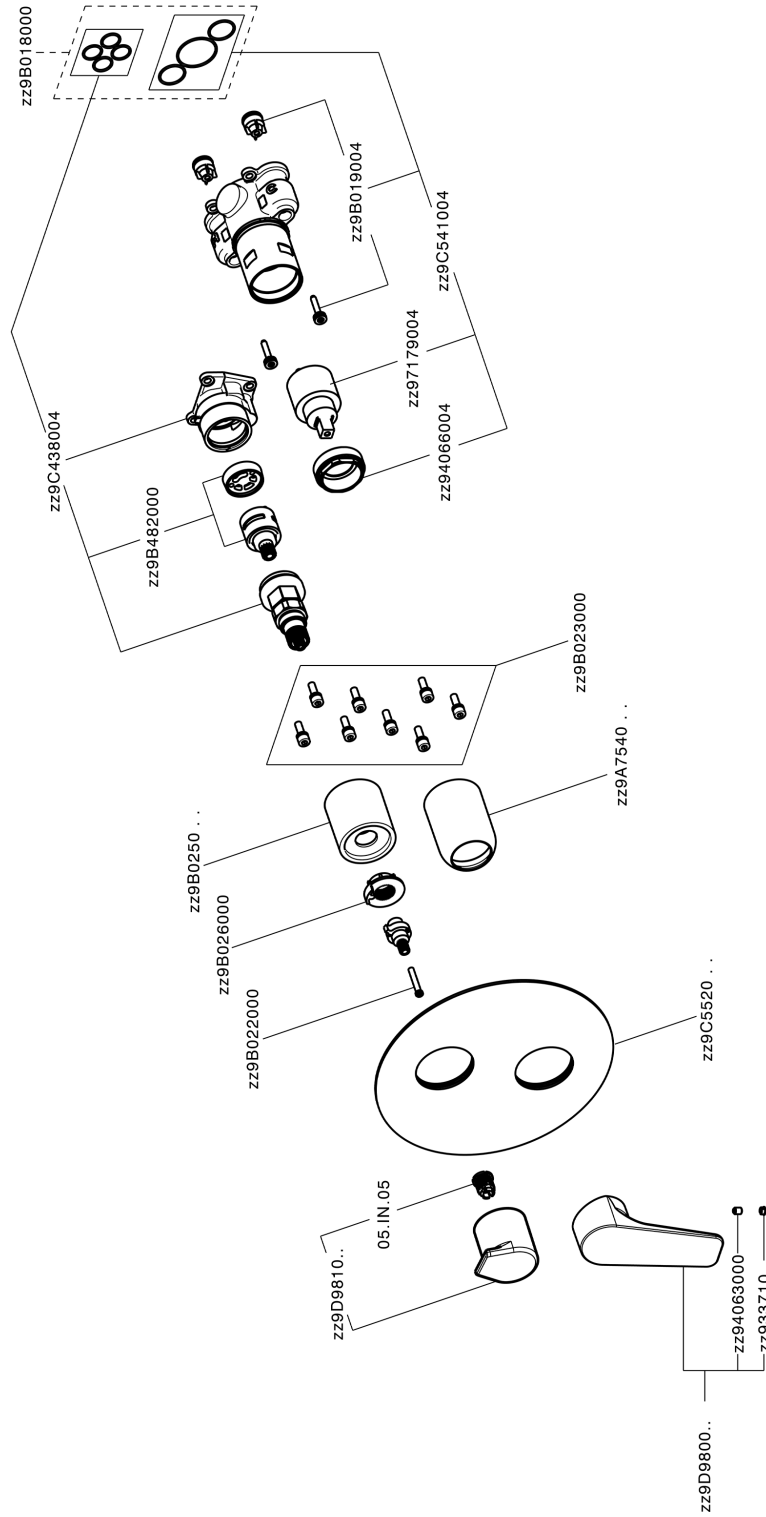

Conjunto Monomando para One-Box ROCK&ROLL_RK0BM030

MODELO **RK0BM030**

Conjunto Monomando para One-Box, con desviador 2-3 salidas, profundidad mínima de instalación 67 mm, sin parte empotrada, para art. ZA00B030-ZA00B031

ACABADOS DISPONIBLES

-  **21** 21 Cromo
-  **2F** 2F Niquel Cepillado
-  **40** 40 Negro Mate

CARACTERÍSTICAS

Recambio Cartucho **ZZ97179000**

Cartucho Monomando 35 mm

Instalación **Empotrado**

Empotrado 2 **ZA00B031**

ZA00B030

Conjunto Monomando para One-Box ROCK&ROLL_RK0BM030

RK0BM030

<https://es.cisal.it/conjunto-monomando-para-one-box-rockroll-rk0bm030>

One-Box Universal para empotrado ONE BOX_ZA00B031

MODELO **ZA00B031**

One-Box Universal para empotrado, para termostático o monomando 1,2 o 3 salidas, sin parte externa, con silenciadores, con junta para sellado

ACABADOS DISPONIBLES

 **04** 04 Sin acabado

CARACTERÍSTICAS

Empotrado **1**