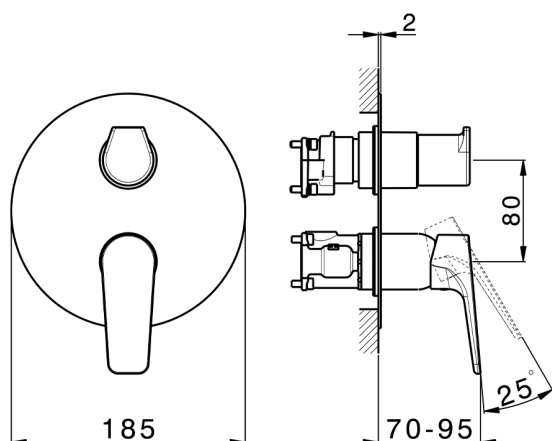

Conjunto Monomando para One-Box ROCK&ROLL_RK0BM030

MODELO **RK0BM030**

Conjunto Monomando para One-Box, con desviador 2-3 salidas, profundidad mínima de instalación 67 mm, sin parte empotrada, para art. ZA00B030-ZA00B031

ACABADOS DISPONIBLES

-  **21** 21 Cromo
-  **2F** 2F Niquel Cepillado
-  **40** 40 Negro Mate

CARACTERÍSTICAS

Recambio Cartucho **ZZ97179000**

Cartucho Monomando 35 mm

Instalación **Empotrado**

Empotrado 2 **ZA00B031**