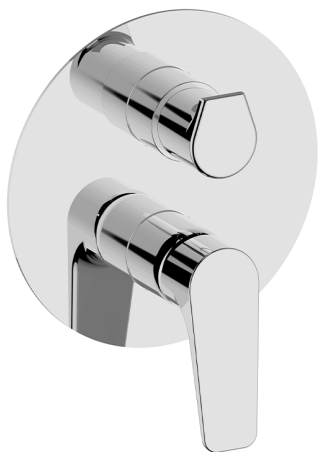

Conjunto Monomando para One-Box ROCK&ROLL_RK0BM030

MODELO **RK0BM030**

Conjunto Monomando para One-Box, con desviador 2-3 salidas, profundidad mínima de instalación 67 mm, sin parte empotrada, para art. ZA00B030-ZA00B031

ACABADOS DISPONIBLES

-  **21** 21 Cromo
-  **2F** 2F Niquel Cepillado
-  **40** 40 Negro Mate

CARACTERÍSTICAS

Recambio Cartucho **ZZ97179000**

Cartucho Monomando 35 mm

Instalación **Empotrado**

Empotrado 2 **ZA00B031**

ZA00B030

Conjunto Monomando para One-Box ROCK&ROLL_RK0BM030

RK0BM030

<https://es.cisal.it/conjunto-monomando-para-one-box-rockroll-rk0bm030>

One-Box Universal para empotrado ONE BOX_ZA00B031

MODELO **ZA00B031**

One-Box Universal para empotrado, para termostático o monomando 1,2 o 3 salidas, sin parte externa, con silenciadores, con junta para sellado

ACABADOS DISPONIBLES

 **04** 04 Sin acabado

CARACTERÍSTICAS

Empotrado **1**