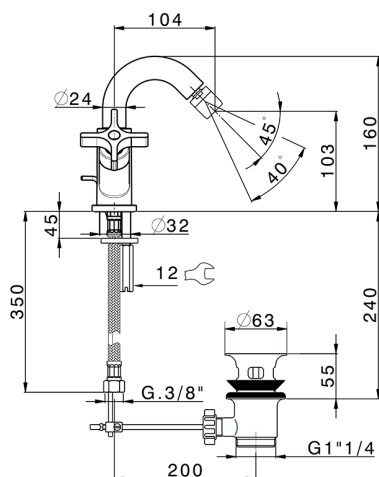

Bidé GRACE_GS000550

MODELO **GS000550**

Bidé, con desagüe automático 1"1/4, latiguillos acero G.3/8"

ACABADOS DISPONIBLES

-  **21** 21 Cromo
-  **2F** 2F Niquel Cepillado
-  **2W** 2W Oro Cepillado
-  **5H** 5H Dark Brass Brushed
-  **5L** 5L Brushed Black Titanium
-  **6T** 6T Cromo/Negro Mate