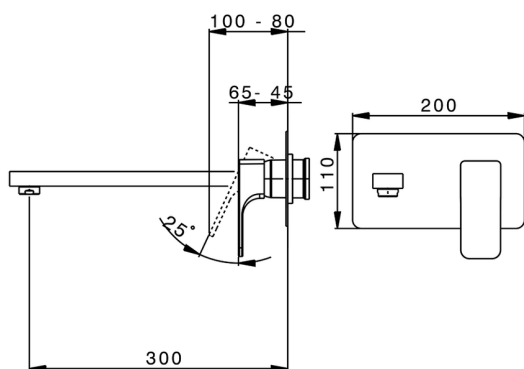

Parte externa monomando lavabo de pared CUBIC_CU005514

MODELO **CU005514**

Parte externa monomando lavabo de pared, sin parte empotrada, caño L.300 mm, para art. Easy-Box ZA002450-ZA025510

ACABADOS DISPONIBLES

-  **21** 21 Cromo
-  **2B** 2B Niquel Brillo
-  **2F** 2F Niquel Cepillado
-  **40** 40 Negro Mate

CARACTERÍSTICAS

Instalación **Empotrado**
 Empotrado 1 **ZA002450**

2026-05-01