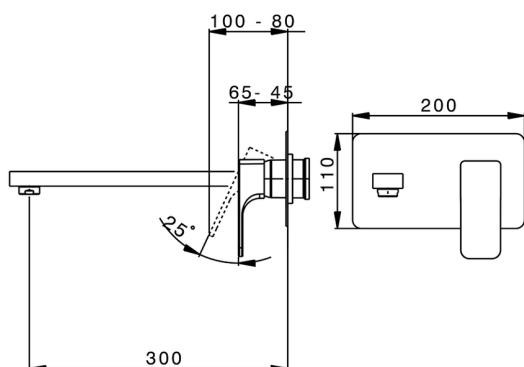

Parte externa monomando lavabo de pared CUBIC_CU005514

MODELO **CU005514**

Parte externa monomando lavabo de pared,sin parte empotrada,caño L.300 mm,para art.Easy-Box ZA002450-ZA025510

ACABADOS DISPONIBLES

-  **21** 21 Cromo
-  **2B** 2B Niquel Brillo
-  **2F** 2F Niquel Cepillado
-  **40** 40 Negro Mate

CARACTERÍSTICAS

Instalación **Empotrado**
Empotrado 1 **ZA002450**

2026-06-24