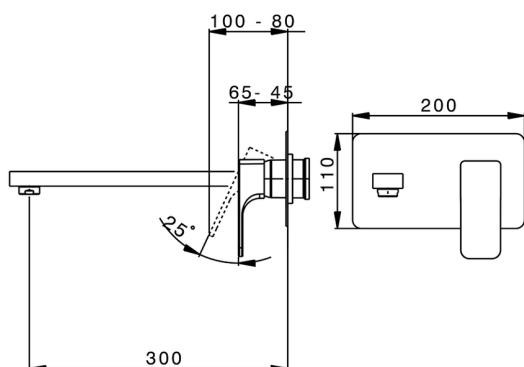

Parte externa monomando lavabo de pared CUBIC_CU005514

MODELO **CU005514**

Parte externa monomando lavabo de pared, sin parte empotrada, caño L.300 mm, para art. Easy-Box ZA002450-ZA025510

ACABADOS DISPONIBLES

-  **21** 21 Cromo
-  **2B** 2B Niquel Brillo
-  **2F** 2F Niquel Cepillado
-  **40** 40 Negro Mate

CARACTERÍSTICAS

Instalación **Empotrado**
Empotrado 1 **ZA002450**

2026-06-24