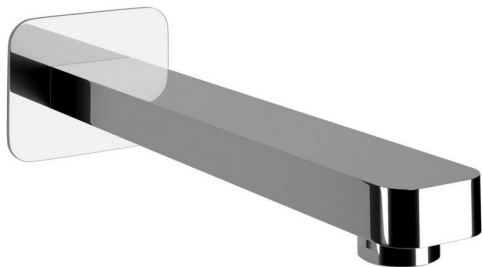

## Caño de erogación CUBIC\_CU000241

MODELO **CU000241**

Caño de erogación, L.250 mm, conexión 1/2" M

### ACABADOS DISPONIBLES

-  **21** 21 Cromo
-  **2B** 2B Niquel Brillo
-  **2F** 2F Niquel Cepillado
-  **40** 40 Negro Mate