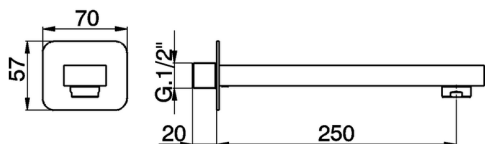

Caño de erogación CUBIC_CU000241

MODELO **CU000241**

Caño de erogación, L.250 mm, conexión 1/2" M

ACABADOS DISPONIBLES

- **21** 21 Cromo
- **2B** 2B Niquel Brillo
- **2F** 2F Niquel Cepillado
- **40** 40 Negro Mate

CARACTERÍSTICAS