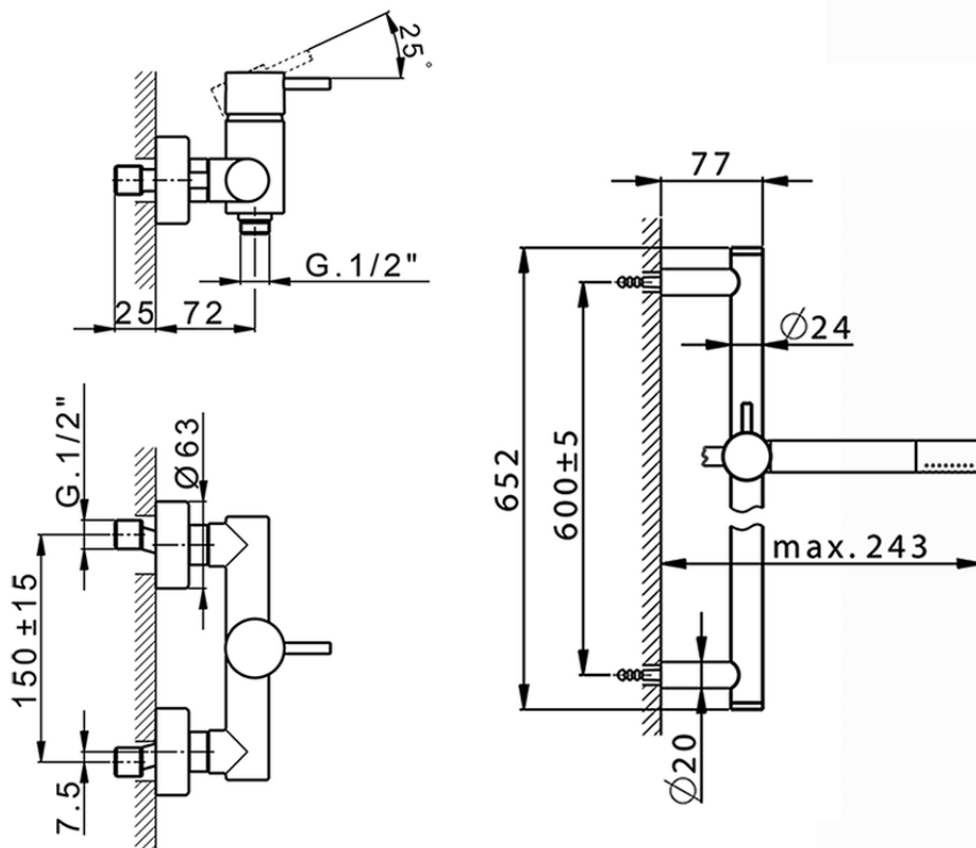

Ducha monomando con duplex NUOVA LESS_LN000460

LN000460

<https://es.cisal.it/ducha-monomando-con-duplex-nuova-less-ln000460>

2026-04-30