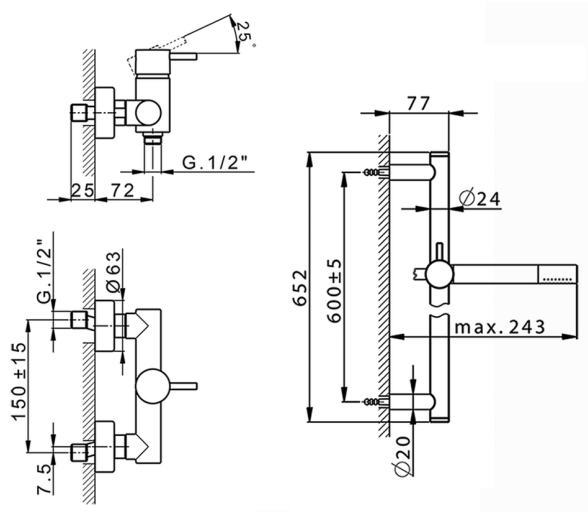

Ducha monomando con duplex NUOVA LESS_LN000460

MODELO **LN000460**

Ducha monomando con duplex, Barra 60 cm con soporte corredero, duchita una función minimal de Latón, flexible liso SUPREME 150 cm

ACABADOS DISPONIBLES

-  **21** 21 Cromo
-  **2F** 2F Níquel Cepillado
-  **40** 40 Negro Mate
-  **4Q** 4Q Blanco Mate

CARACTERÍSTICAS

Recambio Cartucho **ZZ95409000**

Cartucho Monomando 35 mm

EcoStop

La función EcoStop limita el caudal del agua aproximadamente el 50% de la salida máxima con una leve resistencia en la maneta. Basta con empujar ligeramente más allá de la mitad del tope sólo cuando se requiera la salida máxima de agua. Esto permitirá ahorrar hasta un 50% de agua.