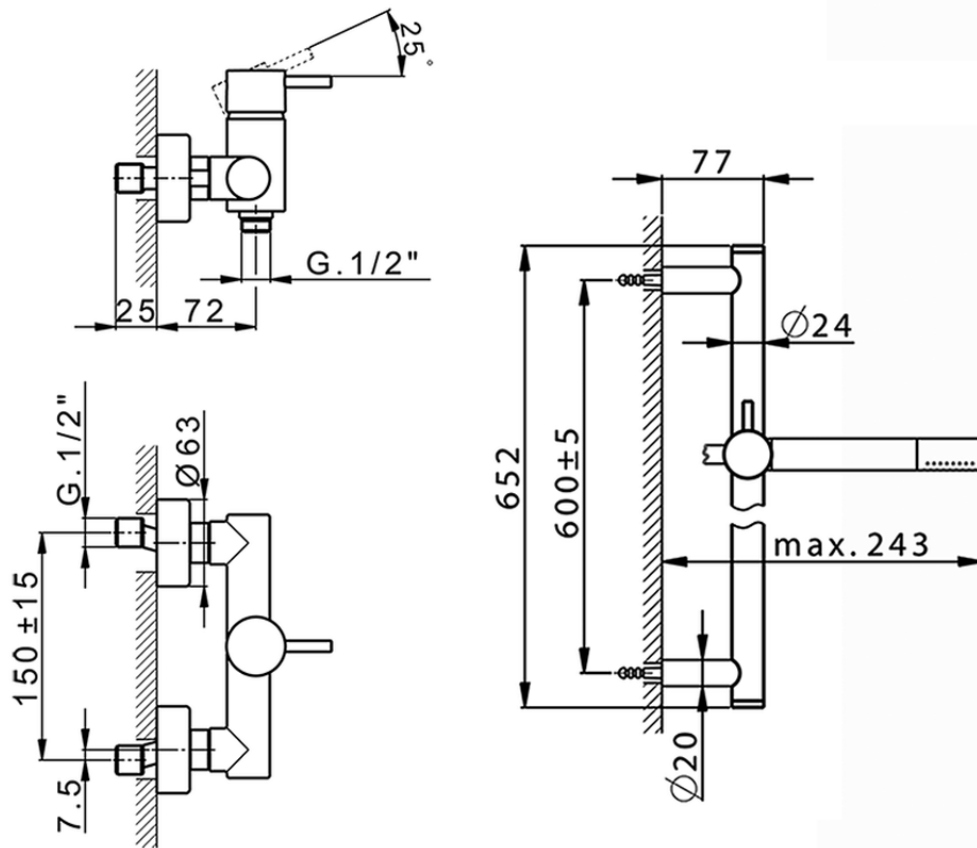

Ducha monomando con duplex NUOVA LESS_LN000460

LN000460

<https://es.cisal.it/ducha-monomando-con-duplex-nuova-less-ln000460>

2026-06-14