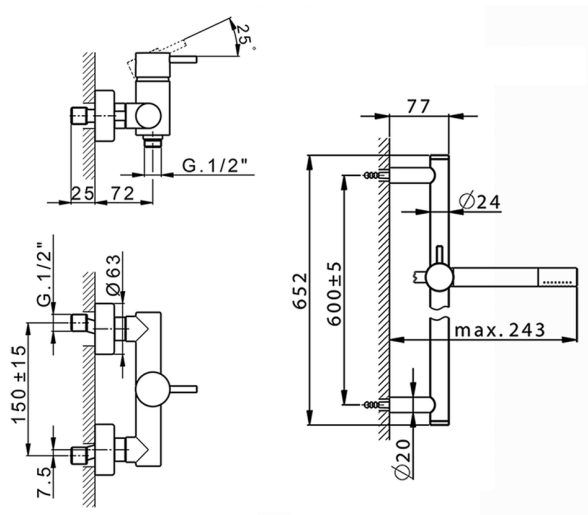

Ducha monomando con duplex NUOVA LESS_LN000460

MODELO **LN000460**

Ducha monomando con duplex, Barra 60 cm con soporte corredero, duchita una función minimal de Latón, flexible liso SUPREME 150 cm

ACABADOS DISPONIBLES

-  **21** 21 Cromo
-  **2F** 2F Níquel Cepillado
-  **40** 40 Negro Mate
-  **4Q** 4Q Blanco Mate

CARACTERÍSTICAS

Recambio Cartucho **ZZ95409000**

Cartucho Monomando 35 mm

EcoStop

La función EcoStop limita el caudal del agua aproximadamente el 50% de la salida máxima con una leve resistencia en la maneta. Basta con empujar ligeramente más allá de la mitad del tope sólo cuando se requiera la salida máxima de agua. Esto permitirá ahorrar hasta un 50% de agua.