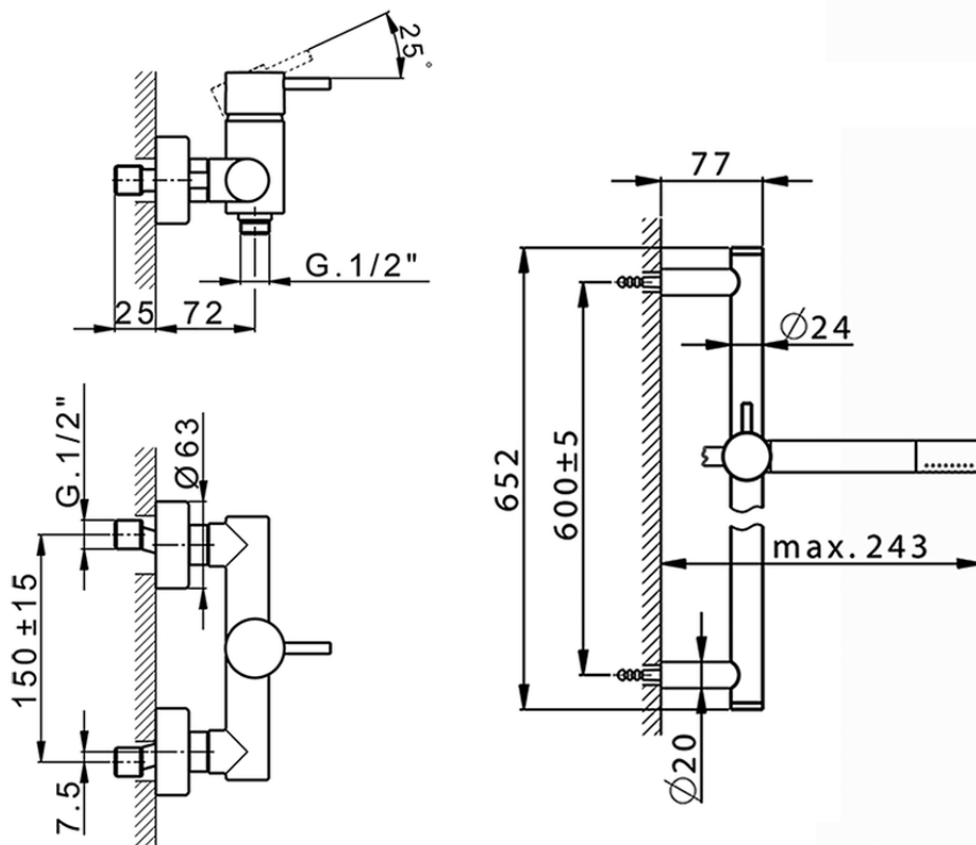

Ducha monomando con duplex NUOVA LESS_LN000460

LN000460

<https://es.cisal.it/ducha-monomando-con-duplex-nuova-less-ln000460>

2026-04-29