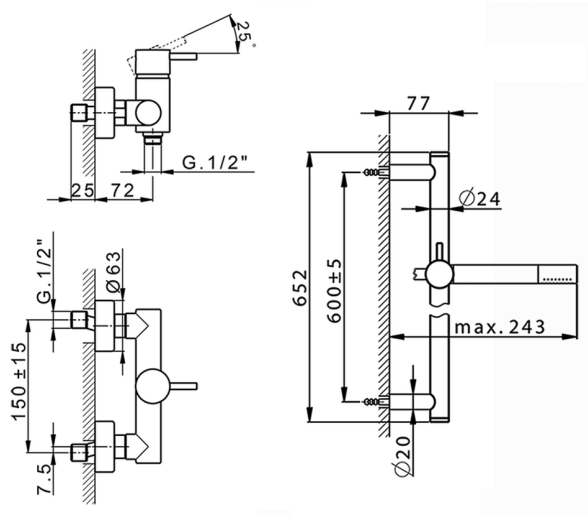

Ducha monomando con duplex NUOVA LESS_LN000460

MODELO **LN000460**

Ducha monomando con duplex, Barra 60 cm con soporte corredero, duchita una función minimal de Latón, flexible liso SUPREME 150 cm

ACABADOS DISPONIBLES

-  **21** 21 Cromo
-  **2F** 2F Níquel Cepillado
-  **40** 40 Negro Mate
-  **4Q** 4Q Blanco Mate

CARACTERÍSTICAS

Recambio Cartucho **ZZ95409000**

Cartucho Monomando 35 mm

EcoStop

La función EcoStop limita el caudal del agua aproximadamente el 50% de la salida máxima con una leve resistencia en la maneta. Basta con empujar ligeramente más allá de la mitad del tope sólo cuando se requiera la salida máxima de agua. Esto permitirá ahorrar hasta un 50% de agua.