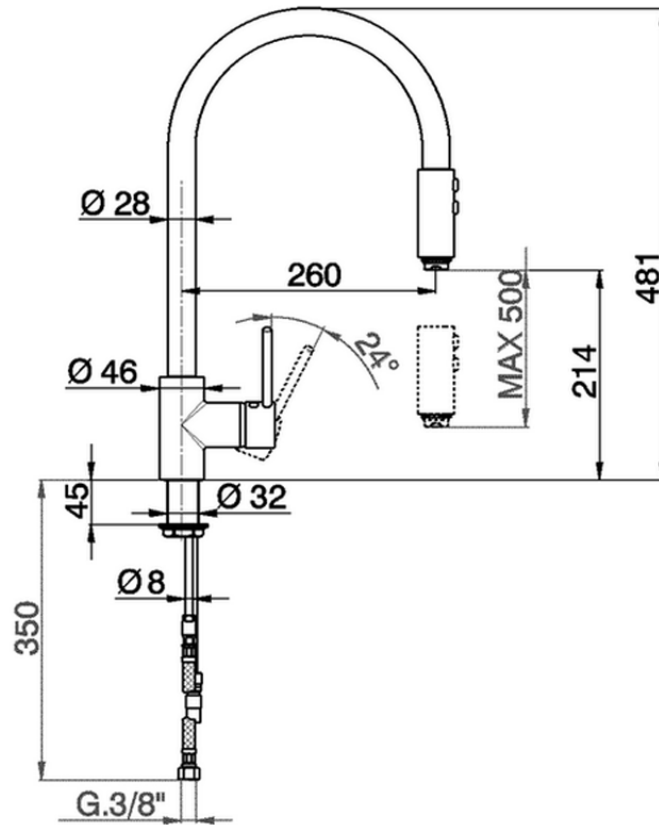

## Fregadero monomando ducha extraíble KITCHEN\_LL000570

LL000570

<https://es.cisal.it/fregadero-monomando-ducha-extraible-kitchenll000570>

2024-11-01