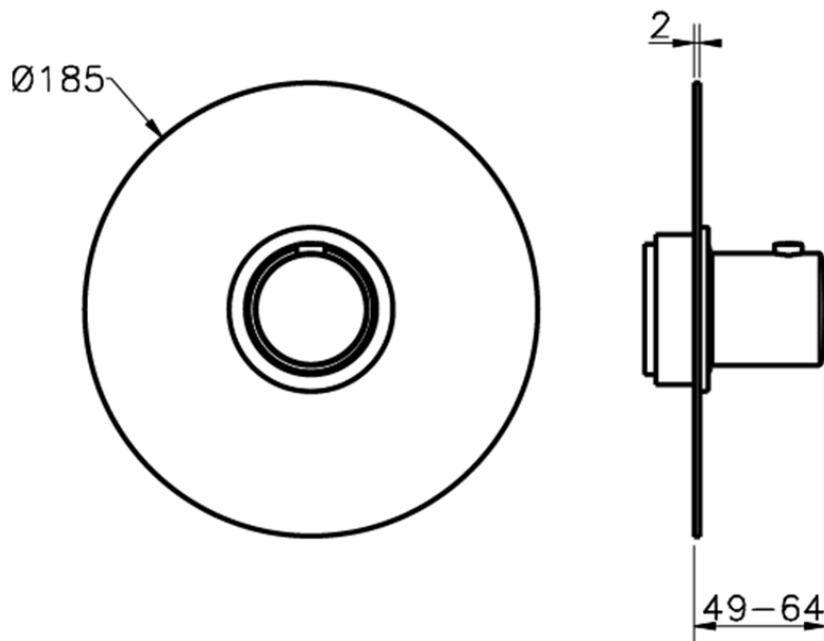

Parte externa termostático ducha empotrada SLIM_SM007200

SM007200

<https://es.cisal.it/parte-externa-termostatico-ducha-empotrada-slim-sm007200>

Piastra/Plate/Plaque/Platte/Placa

2-3mm: XX 25-40 YY 76-91

10mm: XX 16-31 YY 65-80

ZA007220

<https://es.cisal.it/parte-empotrada-termostatico-3-4-empotrado-za007220>

2024-11-21