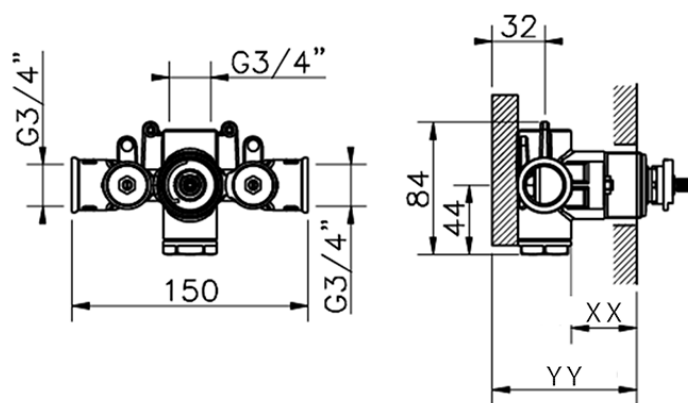

Parte externa termostático ducha empotrada SLIM_SM007200

SM007200

<https://es.cisal.it/parte-externa-termostatico-ducha-empotrada-slim-sm007200>

Piastra/Plate/Plaque/Platte/Placa

2-3mm: XX 25-40 YY 76-91

10mm: XX 16-31 YY 65-80

ZA007220

<https://es.cisal.it/parte-empotrada-termostatico-3-4-empotrado-za007220>

2024-11-21