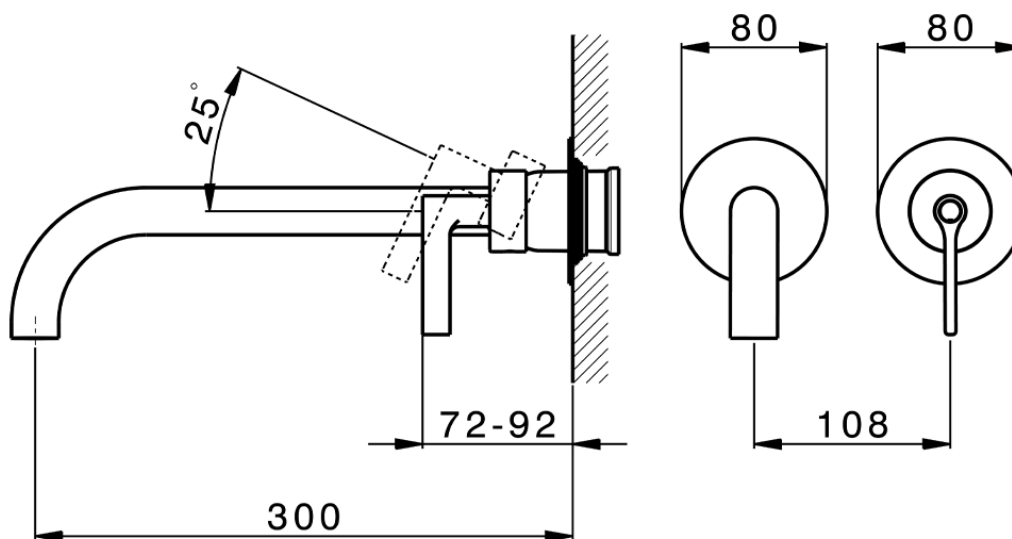

Parte externa monomando lavabo de pared GRACE_GC005512

GC005512

<https://es.cisal.it/parte-externa-monomando-lavabo-de-pared-grace-gc005512>

2025-01-15