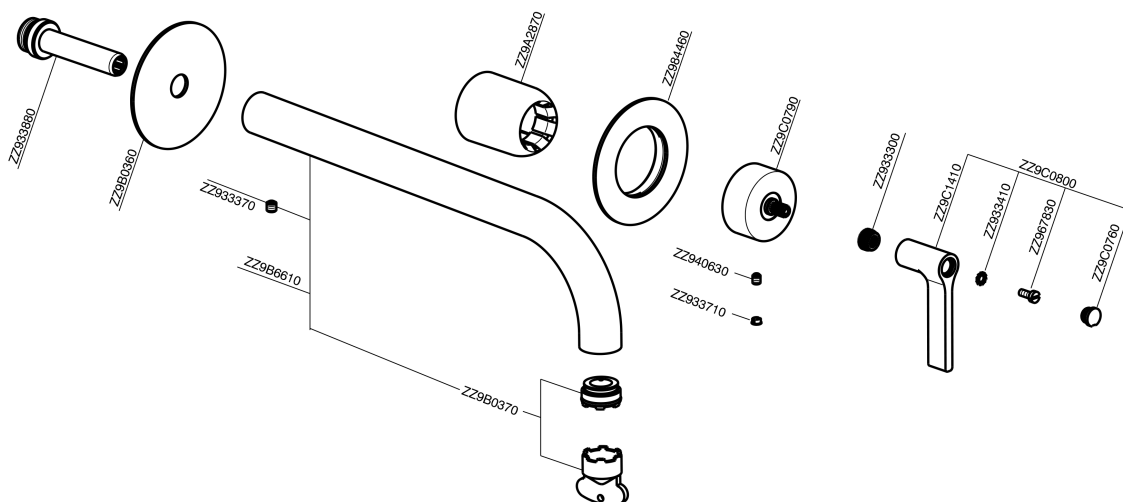

Parte externa monomando lavabo de pared GRACE_GC005512

GC005512

<https://es.cisal.it/parte-externa-monomando-lavabo-de-pared-grace-gc005512>

2025-01-15