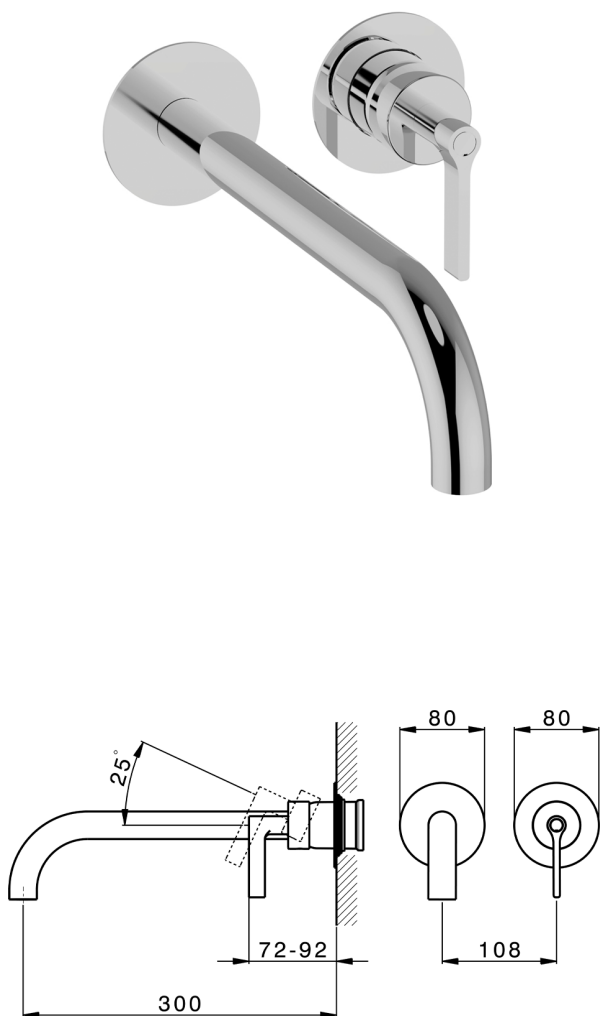

Parte externa monomando lavabo de pared GRACE_GC005512

MODELO **GC005512**

Parte externa monomando lavabo de pared, sin parte empotrada, caño L.300 mm, para art. Easy-Box ZA002450-ZA025510

ACABADOS DISPONIBLES

-  **21** 21 Cromo
-  **2F** 2F Niquel Cepillado
-  **2W** 2W Oro Cepillado
-  **5H** 5H Dark Brass Brushed
-  **5L** 5L Brushed Black Titanium
-  **6T** 6T Cromo/Negro Mate

CARACTERÍSTICAS

Instalación	Empotrado
Empotrado 1	ZA002450

Parte externa monomando lavabo de pared GRACE_GC005512

GC005512

<https://es.cisal.it/parte-externa-monomando-lavabo-de-pared-grace-gc005512>

2025-01-15