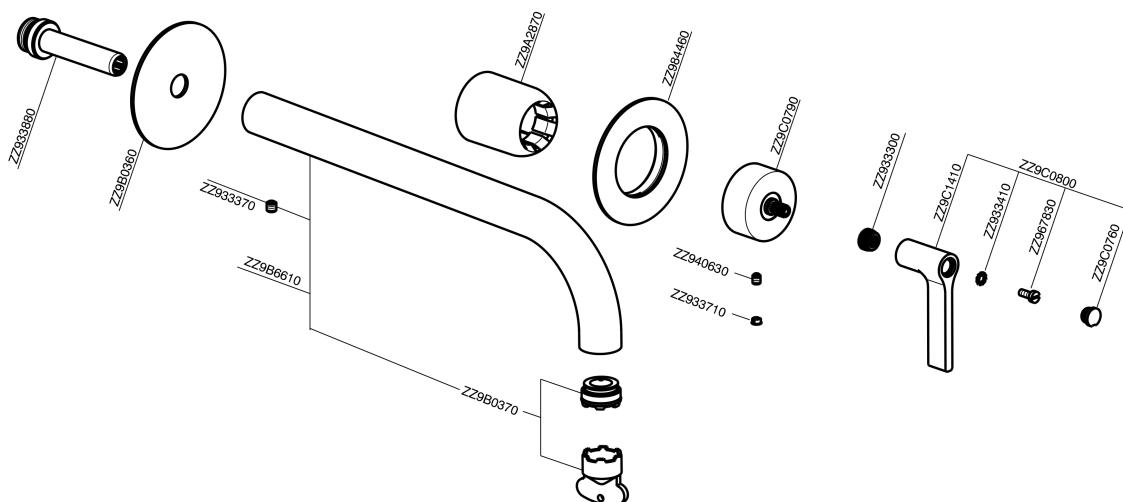

Parte externa monomando lavabo de pared GRACE_GC005512

MODELO **GC005512**

Parte externa monomando lavabo de pared, sin parte empotrada, caño L.300 mm, para art. Easy-Box ZA002450-ZA025510

ACABADOS DISPONIBLES

-  **21** 21 Cromo
-  **2F** 2F Niquel Cepillado
-  **2W** 2W Oro Cepillado
-  **5H** 5H Dark Brass Brushed
-  **5L** 5L Brushed Black Titanium
-  **6T** 6T Cromo/Negro Mate

CARACTERÍSTICAS

Instalación	Empotrado
Empotrado 1	ZA002450

Parte externa monomando lavabo de pared GRACE_GC005512

GC005512

<https://es.cisal.it/parte-externa-monomando-lavabo-de-pared-grace-gc005512>

2025-01-15