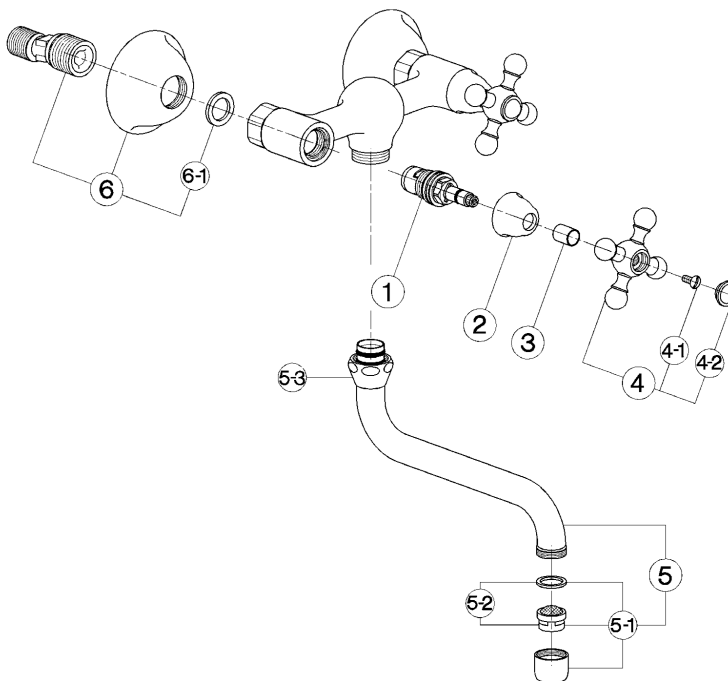

bar	PORTATA * FLOW RATE DURCHFLOSS DEBIT l/min.
0.5	10
1	14
2	19.5
3	24
4	27.5
5	31

* con resistenza silenziosa della classe di portata B (25.2 l/min. a 3 bar)
with hydraulic resistance of flow rate class B (25.2 l/min. at 3 bar)
mit geräuscharmen Widerstand der Durchflussklasse B (25.2 l/min. bei 3 bar)
avec aérateur classe B (25.2 l/min. à 3 bar)

NR.	DESCRIZIONE DESCRIPTION BESCHREIBUNG DESCRIPTION	N. CODICE CODE NO. WERKSNR. NR. CODE	NR.	DESCRIZIONE DESCRIPTION BESCHREIBUNG DESCRIPTION	N. CODICE CODE NO. WERKSNR. NR. CODE	NR.	DESCRIZIONE DESCRIPTION BESCHREIBUNG DESCRIPTION	N. CODICE CODE NO. WERKSNR. NR. CODE
1	Vitone ceramico DX per monotori e gruppi "AC" Ceramic headvalve 1/2" right "AC"-short Keramikoberteil 1/2"-rechts-"AC"-kurz Tête céramique 1/2" droite "AC" - courte	ZZ 92858 0	5	Canna a S Ø20 interasse 185 Swinging spout 185 Ø20 Auslauf-Rohr-S-185 Ø20 Bec orientable 185 Ø20	ZZ 90118 0			
2	Cappuccio coprivite Ø32 H.21 "AC" Escutcheon Ø32 H.21 "AC" headvalve Abdeckkappe Ø32 H.21 "AC" Rosace couvre-tête Ø32 H.21 "AC"	ZZ92652 0	5-1	Aeratore M.22x1 lB Mousseur M.22x1 lB Perforator M.22x1 lB Mousseur M.22x1 lB	ZZ 92841 0			
3	Tubetto copriasta "AR" H.15,5 Sliding cover tube "AR" H.15,5 Abdeckkappe Oberteil "AR" H.15,5 Tube couvre-tête "AR" H.15,5	ZZ 92619 0	5-2	Cartuccia per aeratore M. 22x1 Mousseur cartridge M.22x1 Kart. l'Perforator M.22x1 Cartouche v mousseur M.22x1	ZZ 92703 0			
4	Maniglia "AR" con vite e placchetta Handle with screw and plate "AR" Griff "AR" mit Schraube und Abdeckkappe Croisillon avec vis et plaquette "AR"	ZZ 90307 0	5-3	Calotta 3/4" es.29 Ø19,5 Nuts 3/4" Ø19,5 Mutter 3/4" Ø19,5 Ecrou 3/4" Ø19,5	ZZ 92615 0			
4-1	Vite M.4,5x10 lb. tc. zigrinata Screw M.4,5x10 Schraube M.4,5x10 Vis M.4,5x10	ZZ 92609 0	6	Eccentrico con rosone "AC" Excentric connection with escutcheon "AC" S - Anschluss m. Rosette "AC" Excentrique + rosace "AC"	ZZ 92826 0			
4-2	Placchetta a vite maniglia "AR" Cap for handle "AR" Abdeckkappe "AR" Griff Plaquette cache - vis crois. "AR"	ZZ 92617 0	6-1	Guarnizione NBR 90 SH. 24x16x2,7 Gasket NBR 90 SH. 24x16x2,7 S - Anschluss m. Rosette "AC" Excentrique + rosace "AC"	ZZ 92689 0			

AC.5

AC000400

<https://es.cisal.it/fregadero-de-pared-arcana-ceramic-ac000400>

2026-04-30