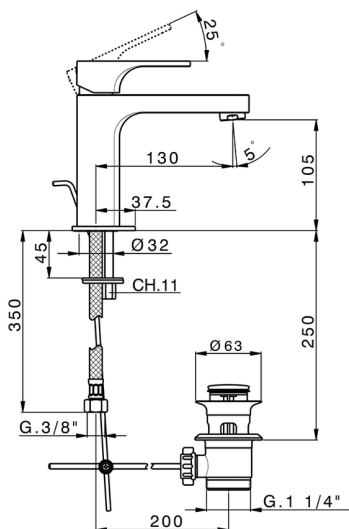

Lavabo monomando large EnergySave CUBIC_CU000495

MODELO **CU000495**

Lavabo monomando large EnergySave, con desagüe automático 1"1/4, latiguillos acero G.3/8"

ACABADOS DISPONIBLES

-  **21** 21 Cromo
-  **2B** 2B Niquel Brillo
-  **2F** 2F Niquel Cepillado
-  **40** 40 Negro Mate

CARACTERÍSTICAS

Recambio Cartucho **ZZ96691000**

Cartucho Monomando 25 mm

EnergySave

Gracias al dispositivo EnergySave, si se acciona la maneta en la posición central únicamente saldrá agua fría, de modo que el calentador de agua no se pondrá en marcha y no se desperdiciará agua caliente, lo que supone un ahorro considerable de energía y costes. La temperatura puede ajustarse girando la maneta hacia la izquierda hasta alcanzar la temperatura deseada.