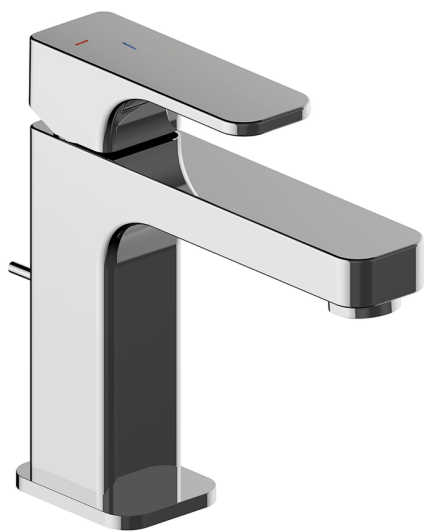

Lavabo monomando large EnergySave CUBIC_CU000495

MODELO **CU000495**

Lavabo monomando large EnergySave, con desagüe automático 1"1/4, latiguillos acero G.3/8"

ACABADOS DISPONIBLES

-  **21** 21 Cromo
-  **2B** 2B Niquel Brillo
-  **2F** 2F Niquel Cepillado
-  **40** 40 Negro Mate

CARACTERÍSTICAS

Recambio Cartucho **ZZ96691000**

Cartucho Monomando 25 mm

EnergySave

Gracias al dispositivo EnergySave, si se acciona la maneta en la posición central únicamente saldrá agua fría, de modo que el calentador de agua no se pondrá en marcha y no se desperdiciará agua caliente, lo que supone un ahorro considerable de energía y costes. La temperatura puede ajustarse girando la maneta hacia la izquierda hasta alcanzar la temperatura deseada.