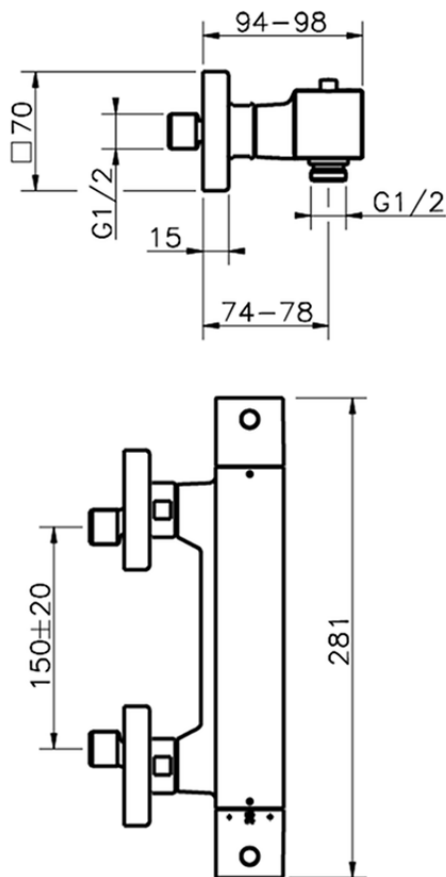

Ducha termostática ROADSTER ACCENT_RAT01010

RAT01010

<https://es.cisal.it/ducha-termostatica-roadster-accent-rat01010>

2024-11-21