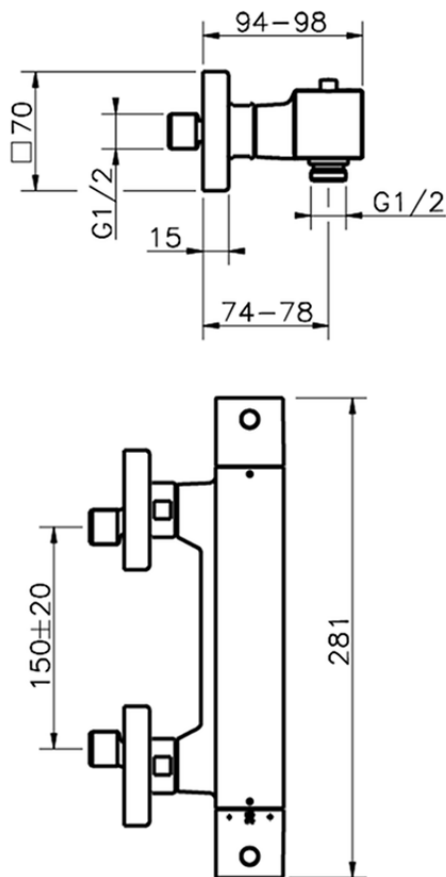

Ducha termostática ROADSTER ACCENT_RAT01010

RAT01010

<https://es.cisal.it/ducha-termostatica-roadster-accent-rat01010>

2024-11-23