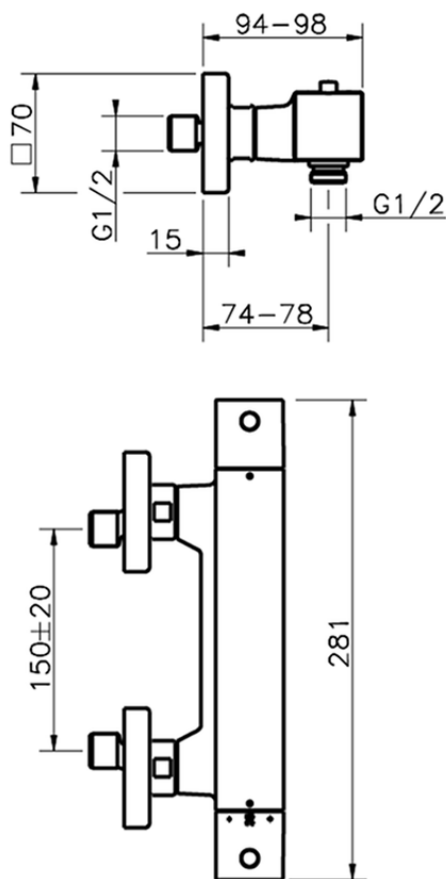

Ducha termostática ROADSTER ACCENT_RAT01010

RAT01010

<https://es.cisal.it/ducha-termostatica-roadster-accent-rat01010>

2024-11-23