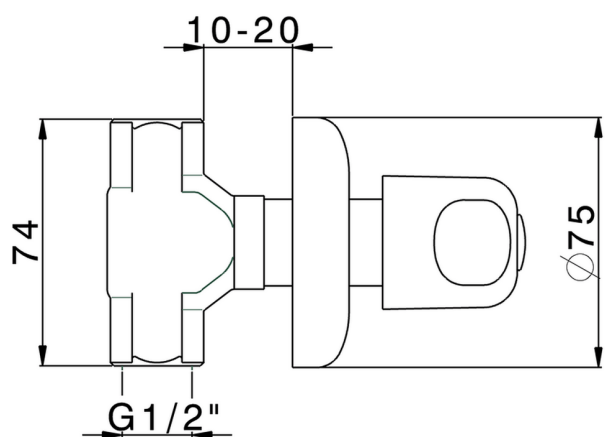

## Llave de paso empotrada COMPLEMENTOS\_ZA000290

MODELO **ZA000290**

Llave de paso empotrada, salida 1/2" F

ACABADOS DISPONIBLES

CARACTERÍSTICAS

2024-12-04