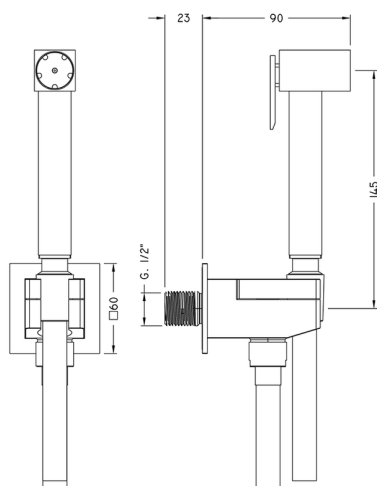

## Kit ducha limpieza WC DUCHAS HIGIÉNICAS\_CU007930

MODELO **CU007930**

Kit ducha limpieza WC, soporte mural cuadrado, apertura mono agua, Ducha limpieza WC de Latón, flexible PVC 120 cm

ACABADOS DISPONIBLES

**21** 21 Cromo

CARACTERÍSTICAS

**Ducha limpieza WC**

### Ducha Limpieza

Ducha hidroescobilla, para la limpieza del inodoro.

2024-12-21