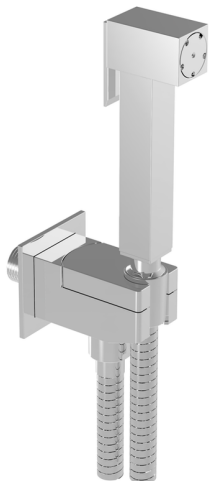

## Kit ducha limpieza WC DUCHAS HIGIÉNICAS\_CU007930

MODELO **CU007930**

Kit ducha limpieza WC, soporte mural cuadrado, apertura mono agua, Ducha limpieza WC de Latón, flexible PVC 120 cm

ACABADOS DISPONIBLES

**21** 21 Cromo

CARACTERÍSTICAS

**Ducha limpieza WC**

### Ducha Limpieza

Ducha hidroescobilla, para la limpieza del inodoro.

2024-12-21