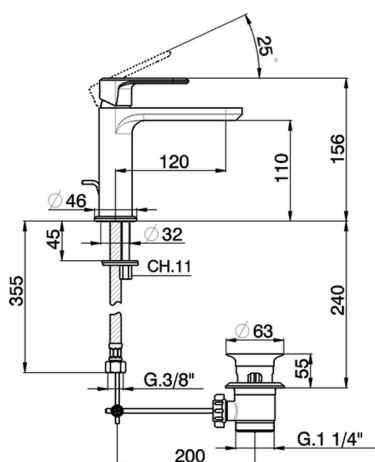

## Lavabo monomando LINEAVIVA\_LV000510

MODELO **LV000510**

Lavabo monomando, con desagüe automático 1" 1/4, latiguillos acero G.3/8"

### CARACTERÍSTICAS

Recambio Cartucho **ZZ96550000**

**Cartucho Monomando 25 mm**