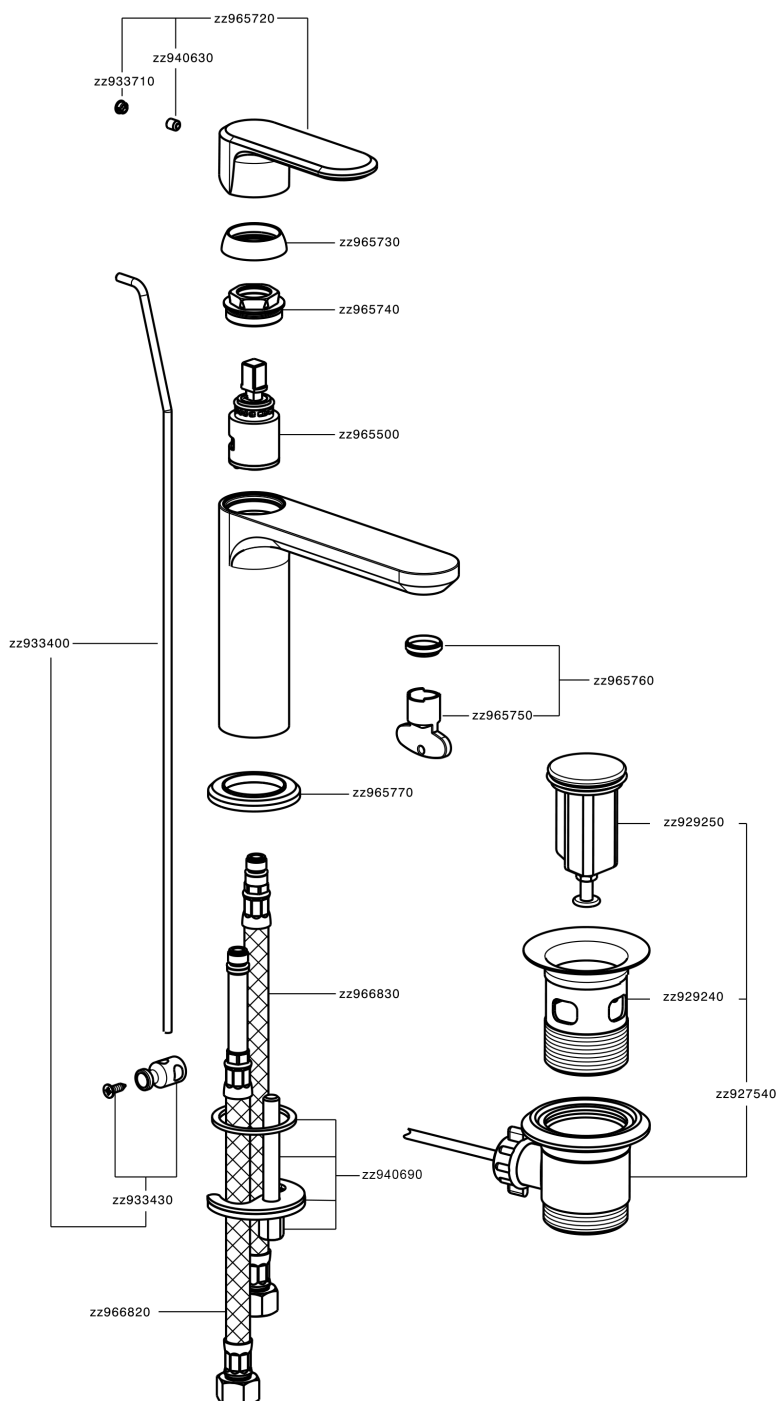

## Lavabo monomando LINEAVIVA\_LV000510

MODELO **LV000510**

Lavabo monomando, con desagüe automático 1" 1/4, latiguillos acero G.3/8"

### ACABADOS DISPONIBLES

-  **21** 21 Cromo
-  **2B** 2B Niquel Brillo
-  **2F** 2F Niquel Cepillado
-  **40** 40 Negro Mate
-  **4Q** 4Q Blanco Mate

### CARACTERÍSTICAS

Recambio Cartucho **ZZ96550000**

**Cartucho Monomando 25 mm**

## Lavabo monomando LINEAVIVA\_LV000510

LV000510

<https://es.cisal.it/lavabo-monomando-lineaviva-lv000510>

2024-11-24