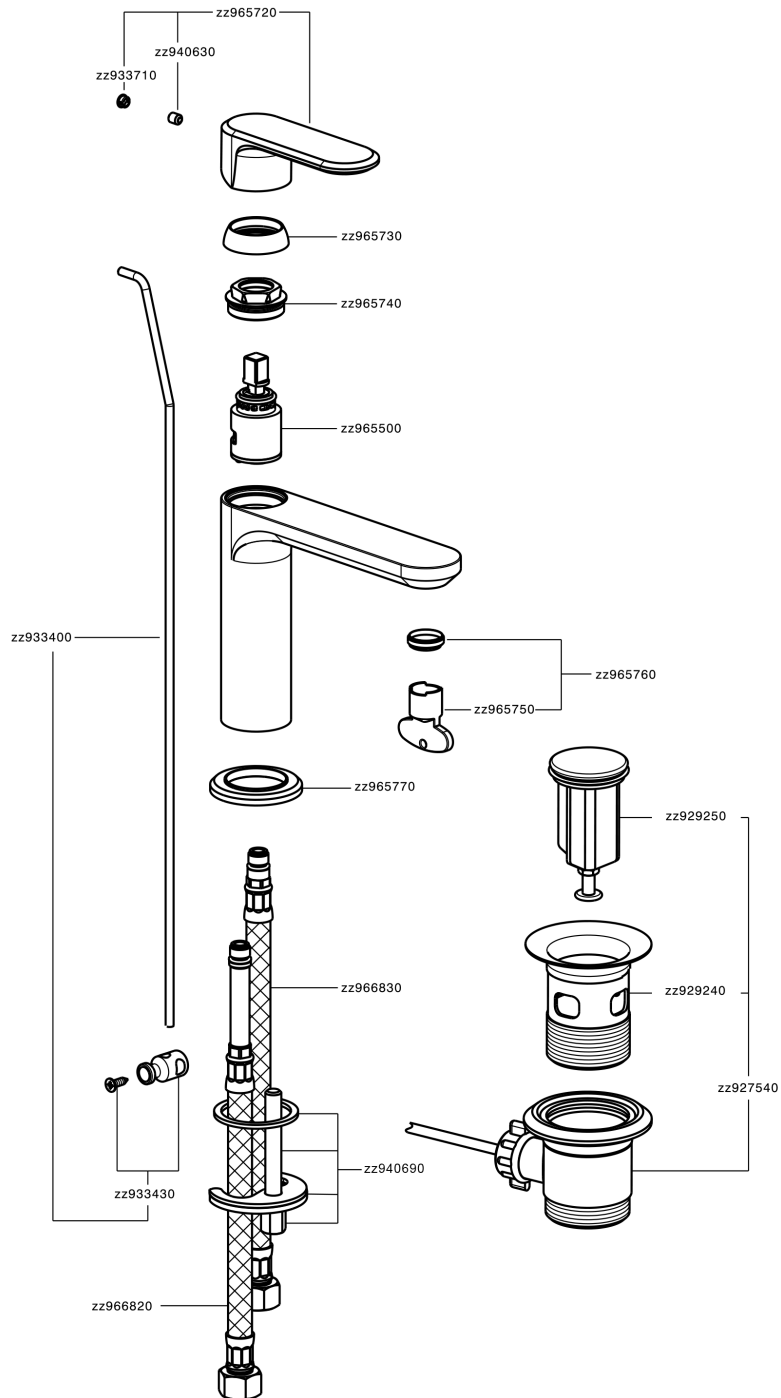

Lavabo monomando LINEAVIVA_LV000510

MODELO **LV000510**

Lavabo monomando, con desagüe automático 1" 1/4, latiguillos acero G.3/8"

ACABADOS DISPONIBLES

-  **21** 21 Cromo
-  **2B** 2B Niquel Brillo
-  **2F** 2F Niquel Cepillado
-  **40** 40 Negro Mate
-  **4Q** 4Q Blanco Mate

CARACTERÍSTICAS

Recambio Cartucho **ZZ96550000**

Cartucho Monomando 25 mm

Lavabo monomando LINEAVIVA_LV000510

LV000510

<https://es.cisal.it/lavabo-monomando-lineaviva-lv000510>

2024-11-21