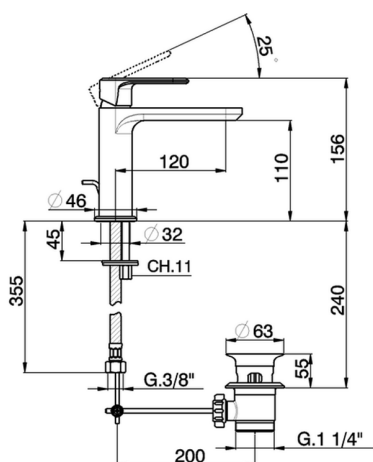

Lavabo monomando LINEAVIVA_LV000510

MODELO **LV000510**

Lavabo monomando, con desagüe automático 1" 1/4, latiguillos acero G.3/8"

ACABADOS DISPONIBLES

-  **21** 21 Cromo
-  **2B** 2B Niquel Brillo
-  **2F** 2F Niquel Cepillado
-  **40** 40 Negro Mate
-  **4Q** 4Q Blanco Mate

CARACTERÍSTICAS

Recambio Cartucho **ZZ96550000**

Cartucho Monomando 25 mm

Lavabo monomando LINEAVIVA_LV000510

LV000510

<https://es.cisal.it/lavabo-monomando-lineaviva-lv000510>

2024-11-23