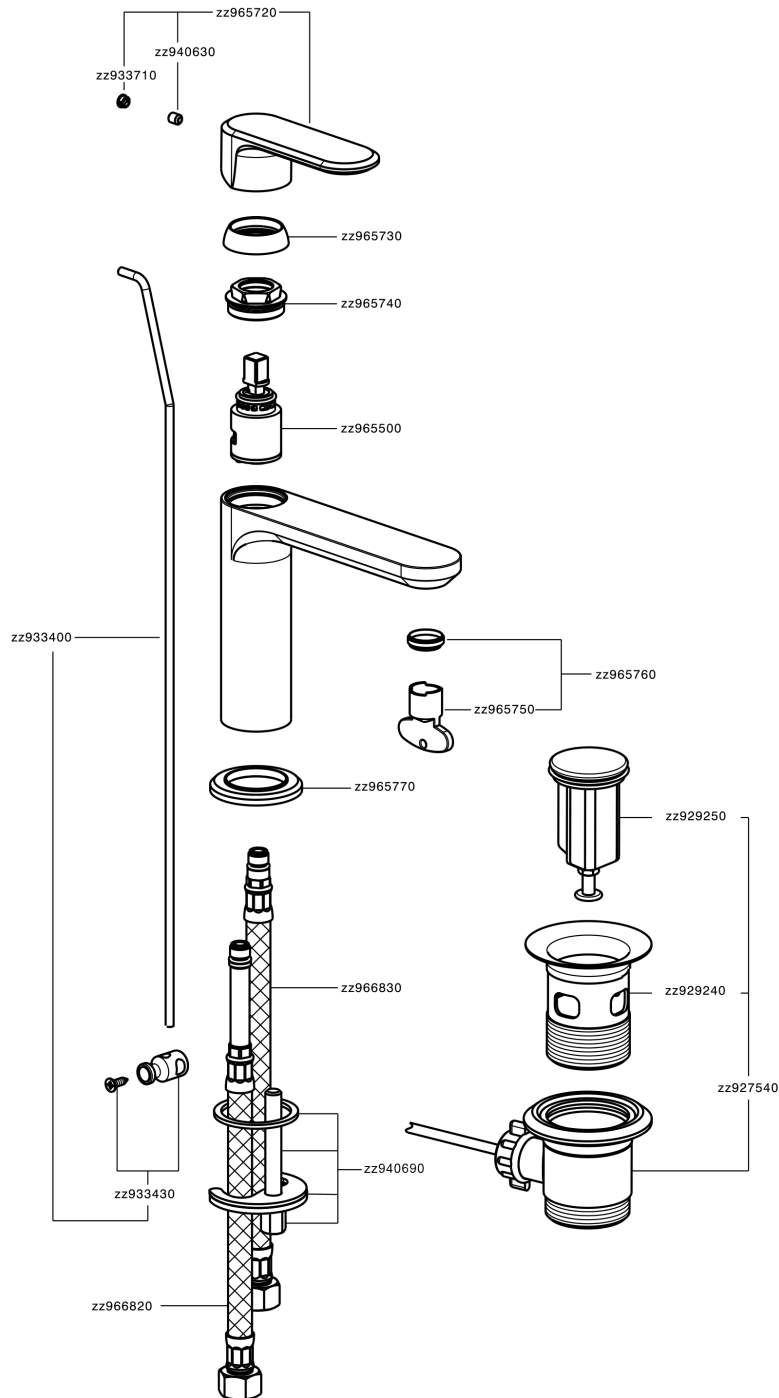

Lavabo monomando LINEAVIVA_LV000510

MODELO **LV000510**

Lavabo monomando, con desagüe automático 1" 1/4, latiguillos acero G.3/8"

ACABADOS DISPONIBLES

-  **21** 21 Cromo
-  **2B** 2B Niquel Brillo
-  **2F** 2F Niquel Cepillado
-  **40** 40 Negro Mate
-  **4Q** 4Q Blanco Mate

CARACTERÍSTICAS

Recambio Cartucho **ZZ96550000**

Cartucho Monomando 25 mm

Lavabo monomando LINEAVIVA_LV000510

LV000510

<https://es.cisal.it/lavabo-monomando-lineaviva-lv000510>

2024-11-23