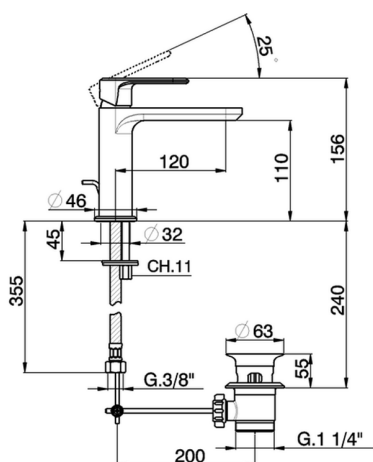

Lavabo monomando LINEAVIVA_LV000510

MODELO **LV000510**

Lavabo monomando, con desagüe automático 1" 1/4, latiguillos acero G.3/8"

ACABADOS DISPONIBLES

-  **21** 21 Cromo
-  **2B** 2B Niquel Brillo
-  **2F** 2F Niquel Cepillado
-  **40** 40 Negro Mate
-  **4Q** 4Q Blanco Mate

CARACTERÍSTICAS

Recambio Cartucho **ZZ96550000**

Cartucho Monomando 25 mm

Lavabo monomando LINEAVIVA_LV000510

LV000510

<https://es.cisal.it/lavabo-monomando-lineaviva-lv000510>

2024-11-21