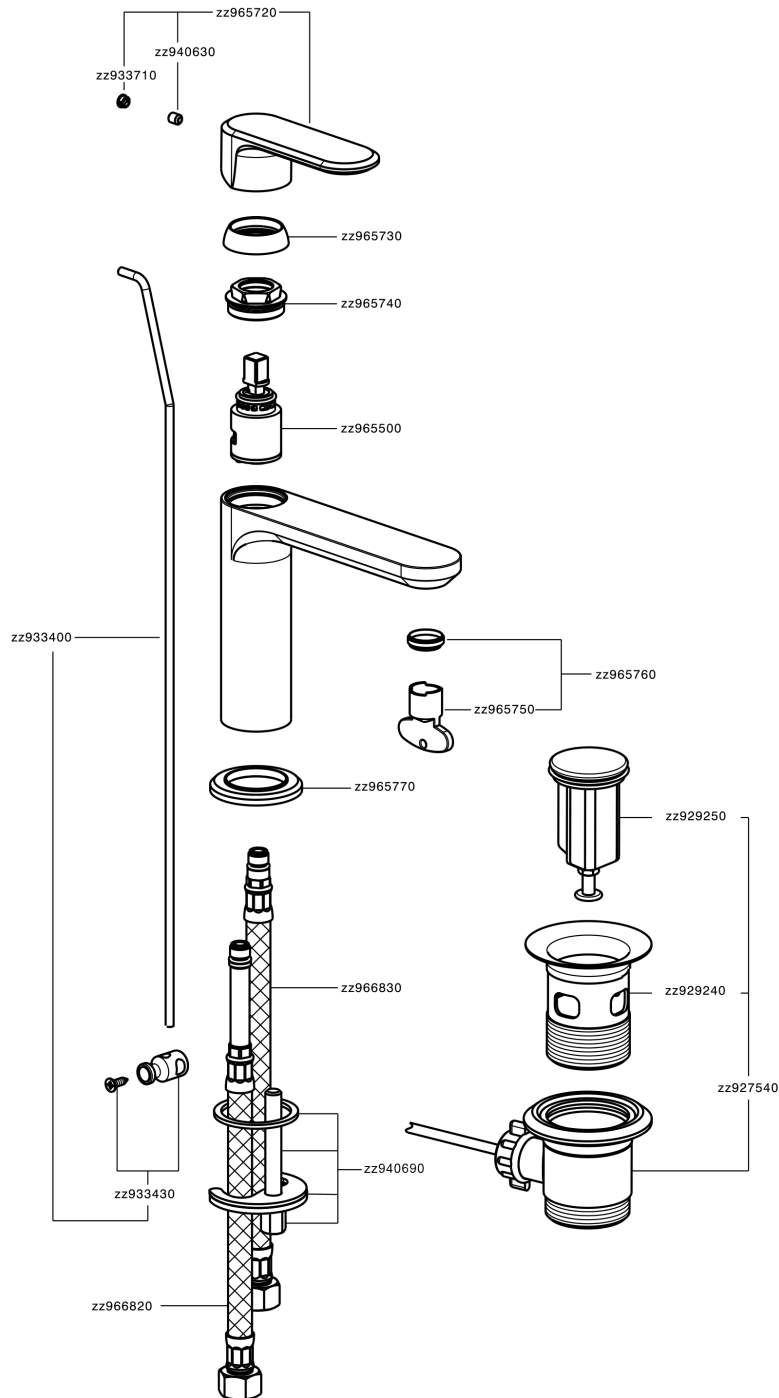

Lavabo monomando LINEAVIVA_LV000510

MODELO **LV000510**

Lavabo monomando, con desagüe automático 1" 1/4, latiguillos acero G.3/8"

ACABADOS DISPONIBLES

-  **21** 21 Cromo
-  **2B** 2B Niquel Brillo
-  **2F** 2F Niquel Cepillado
-  **40** 40 Negro Mate
-  **4Q** 4Q Blanco Mate

CARACTERÍSTICAS

Recambio Cartucho **ZZ96550000**

Cartucho Monomando 25 mm

Lavabo monomando LINEAVIVA_LV000510

LV000510

<https://es.cisal.it/lavabo-monomando-lineaviva-lv000510>

2024-11-21