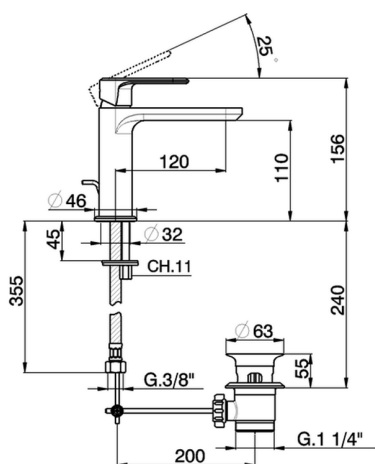

Lavabo monomando LINEAVIVA_LV000510

MODELO **LV000510**

Lavabo monomando, con desagüe automático 1" 1/4, latiguillos acero G.3/8"

ACABADOS DISPONIBLES

-  **21** 21 Cromo
-  **2B** 2B Niquel Brillo
-  **2F** 2F Niquel Cepillado
-  **40** 40 Negro Mate
-  **4Q** 4Q Blanco Mate

CARACTERÍSTICAS

Recambio Cartucho **ZZ96550000**

Cartucho Monomando 25 mm

Lavabo monomando LINEAVIVA_LV000510

LV000510

<https://es.cisal.it/lavabo-monomando-lineaviva-lv000510>

2024-11-23