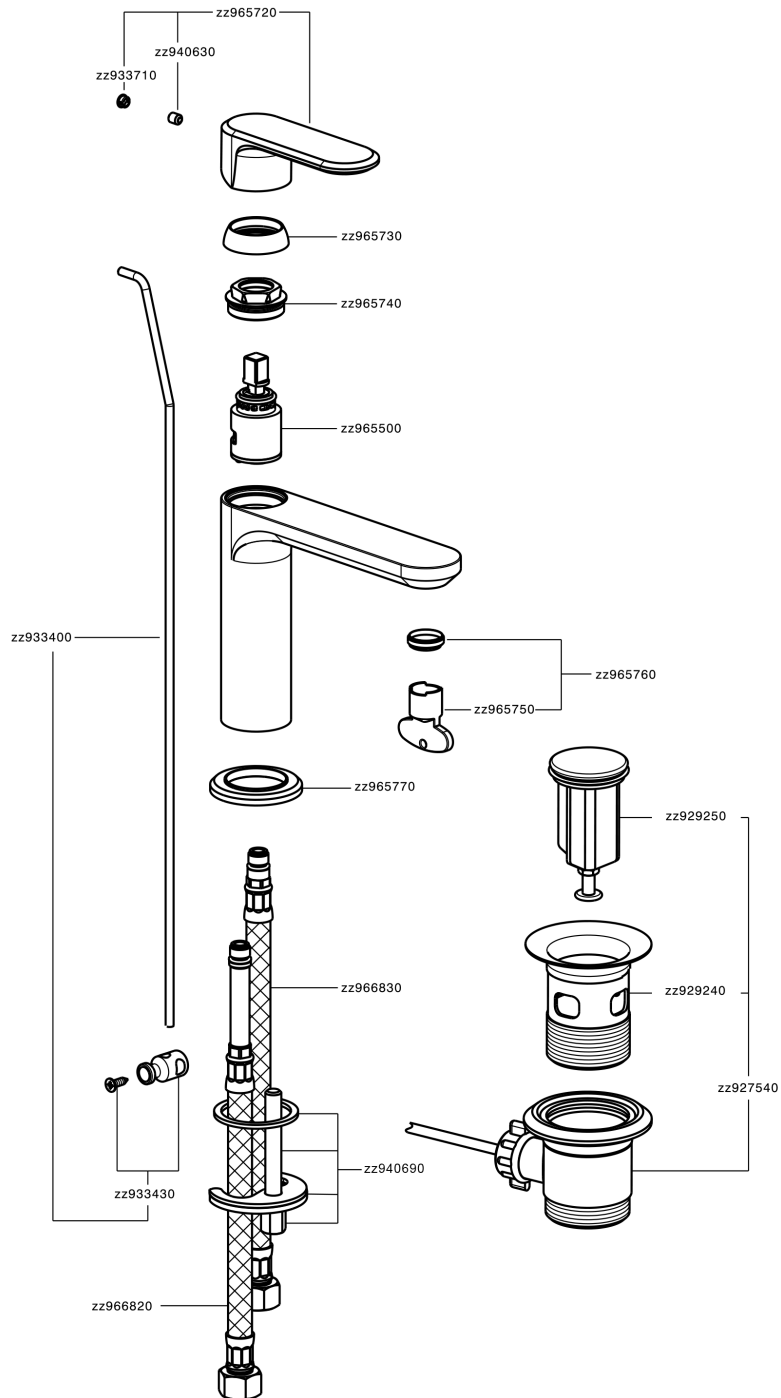

Lavabo monomando LINEAVIVA_LV000510

MODELO **LV000510**

Lavabo monomando, con desagüe automático 1" 1/4, latiguillos acero G.3/8"

ACABADOS DISPONIBLES

-  **21** 21 Cromo
-  **2B** 2B Niquel Brillo
-  **2F** 2F Niquel Cepillado
-  **40** 40 Negro Mate
-  **4Q** 4Q Blanco Mate

CARACTERÍSTICAS

Recambio Cartucho **ZZ96550000**

Cartucho Monomando 25 mm

Lavabo monomando LINEAVIVA_LV000510

LV000510

<https://es.cisal.it/lavabo-monomando-lineaviva-lv000510>

2024-11-23