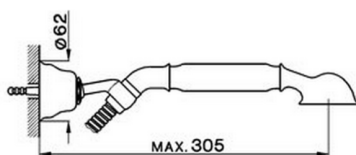

Bañera con duplex ARкана AMERICA_AA000120

MODELO **AA000120**

Bañera con duplex, soporte duchita articulado mural, duchita una función Arcana, flexible Latón 150 cm

ACABADOS DISPONIBLES

-  **21** 21 Cromo
-  **24** 24 Oro
-  **26** 26 Cobre Viejo
-  **27** 27 Bronce Viejo
-  **2A** 2A Niquel Satinado Cepillado
-  **74** 74 Cromo/Oro