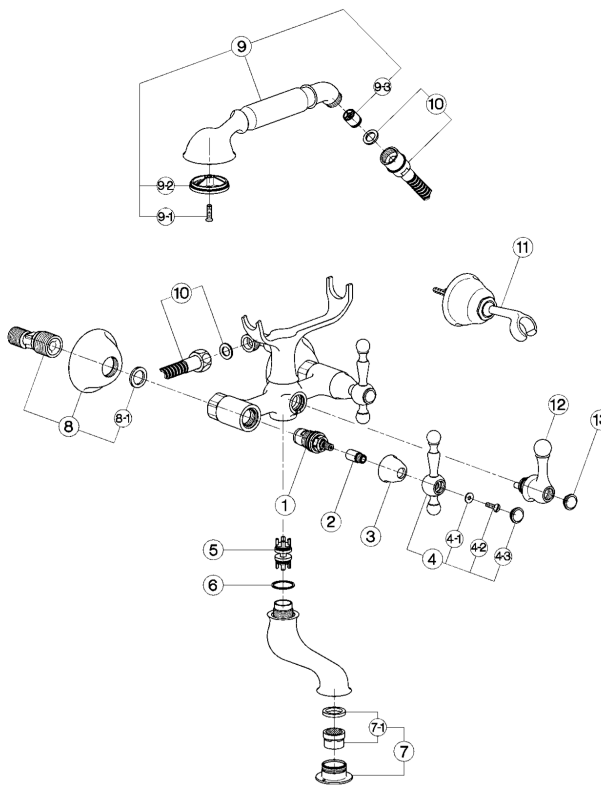

NR.	DESCRIZIONE DESCRIPTION BESCHREIBUNG DESCRIPTION	N. CODICE CODE NO. WERKSNR. NR. CODE	NR.	DESCRIZIONE DESCRIPTION BESCHREIBUNG DESCRIPTION	N. CODICE CODE NO. WERKSNR. NR. CODE	NR.	DESCRIZIONE DESCRIPTION BESCHREIBUNG DESCRIPTION	N. CODICE CODE NO. WERKSNR. NR. CODE
1	Vitone ceramico 1/2" DX 90° Ceramic headvalve 1/2" right 90° Keramikoberteil 1/2" - rechts - 90° Tête céram. 1/2" droite 90°	ZZ 92907 0	6	Guarnizione fibra 26x22,5x1 Gasket rubber 26x22,5x1 Fiberdichtung 26x22,5x1 Joint en fibre 26x22,5x1	ZZ 92692 0	9-3	Valvola anti-ritorno Ø15 per doccia Back-flow valve Ø15 Durchflussverhinderer Ø15 Clapet anti-retour Ø15	ZZ 92956 0
1	Vitone ceramico 1/2" SX 90° Ceramic headvalve 1/2" left 90° Keramikoberteil 1/2" - links - 90° Tête céram. 1/2" gauche 90°	ZZ 92906 0	7	Bordino con aereatore M. 28x1 "AR" Overfill with mousser M.28x1 "AR" Perlator M.28x1 "AR" Garniture avec mousser M.28x1 "AR"	ZZ 92784 0	10	Flessibile 150 cm Ø14 1/2"x1/2" DA conico Flex 150 cm Ø14 1/2"x1/2" conic Brauseschlauch 150 cm Ø14 1/2"x1/2" Flex 150 cm Ø14 1/2"x1/2"	ZA 00901 0
2	Prolunga asta vitone monofon "AA" Extension for headvalve "AA" Verlängerung 1/Einlochbatterie "AA" Prolonge levier "AA"	ZZ 92671 0	7-1	Cartuccia per aereatore M. 28x1 Kart. 1/Perlator M.28x1 Cartouche x mousser M.28x1	ZZ 92694 0	11	Supporto duplex esterno "AR" Hook handshower "AR" Wandhalter 1/ "AR" Support mural "AR"	ZZ 90082 0
3	Cappuccio coprivitone Ø32 H.21 "AC" Escutcheon Ø32 H.21 "AC" headvalve Abdeckkappe Ø32 H.21 "AC" Rosace couvre-tête Ø32 H.21 "AC"	ZZ 92652 0	8	Eccentrico con rosone "AC" Eccentric connection with escutcheon "AC" S - Anschluss m. Rosette "AC" Excentrique + rosace "AC"	ZZ 92826 0	12	Deviatore per gruppo vasca "AR" Diverter for bath mixer "AR" Umsteller - WB - "AR" Croisillon inverseur "AR"	ZZ 90257 0
4	Leva "AA" con vite e placchetta Lever with screw and plate "AA" Hebel "AA" mit Schraube und Abdeckkappe Levier "AA" avec vis et plaque	ZZ 92974 0	8-1	Guarnizione NBR 90 SH. 24x16x2,7 Gasket NBR 90 SH. 24x16x2,7 Dichtung NBR 90 SH. 24x16x2,7 Joint NBR 90 SH. 24x16x2,7	ZZ 92689 0	13	Piacchetta a vite maniglia "AR" Cap for handle "AR" Abdeckkappe "AR" GnlH Plaque cache - vis crois. "AR"	ZZ 92617 0
4-1	Rondella ottone 12x4,3x1 Ring in brass 12x4,3x1 Unterlegscheibe 12x4,3x1 Joint laiton 12x4,3x1	ZZ 92673 0	9	Doccia per gruppo vasca "AR" Handshower "AR" Handbrause-WB "AR" Douchette "AR"	ZZ 90078 0			
4-2	Vite M.4x20 to. tc. zigrinata Screw M.4x20 Schraube M.4x20 Vis M.4x20	ZZ 92650 0	9-1	Vite di fissaggio diffusore per doccia in ottone Fixing screw for spray-kit handshower Befestigungsschraube 1. Einsatz 1.8e in Messing Vis fixation diffuseur pour douchette en laiton	ZZ 92640 0			
4-3	Piacchetta a vite maniglia "AR" Cap for handle "AR" Abdeckkappe "AR" GnlH Plaque cache - vis crois. "AR"	ZZ 92617 0	9-1	Vite di fissaggio diffusore per doccia in ABS Fixing screw for spray-kit ABS handshower Befestigungsschraube 1. Einsatz 1.8e in ABS Vis de fixation diffuseur pour douchette en ABS	ZZ 93401 0			
5	Valvola deviazione per gruppo vasca Diverter valve for bath mixer Umstellungsventil Tête pour inverseur	ZZ 92779 0	9-2	Diffusore doccia "AR" Spray-kit handshower "AR" Einsatz 1/Brause "AR" Diffuseur douchette "AR"	ZZ 90544 0			