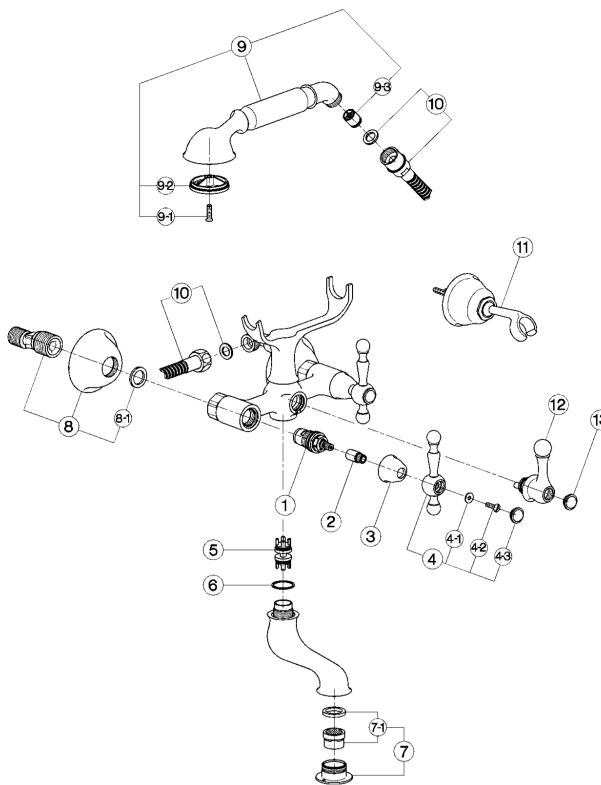

NR.	DESCRIZIONE DESCRIPTION BESCHREIBUNG DESCRIPTION	N. CODICE CODE NO. WERKSNR. NR. CODE	NR.	DESCRIZIONE DESCRIPTION BESCHREIBUNG DESCRIPTION	N. CODICE CODE NO. WERKSNR. NR. CODE	NR.	DESCRIZIONE DESCRIPTION BESCHREIBUNG DESCRIPTION	N. CODICE CODE NO. WERKSNR. NR. CODE
1	Vitone ceramico 1/2" DX 90° Ceramic headvalve 1/2" right 90° Keramikoberteil 1/2" - rechts - 90° Tête céram. 1/2" droite 90°	ZZ 92907 0	6	Guarnizione fibra 26x22,5x1 Gasket rubber 26x22,5x1 Fiberdichtung 26x22,5x1 Joint en fibre 26x22,5x1	ZZ 92692 0	9-3	Valvola anti-ritorno Ø15 per doccia Back-flow valve Ø15 Durchflussverhinderer Ø15 Clapet anti-retour Ø15	ZZ 92956 0
1	Vitone ceramico 1/2" SX 90° Ceramic headvalve 1/2" left 90° Keramikoberteil 1/2" - links - 90° Tête céram. 1/2" gauche 90°	ZZ 92906 0	7	Bordino con aereatore M. 28x1 "AR" Overfill with mousser M.28x1 "AR" Perlator M.28x1 "AR" Garniture avec mousser M.28x1 "AR"	ZZ 92784 0	10	Flessibile 150 cm Ø14 1/2"x1/2" DA conico Flex 150 cm Ø14 1/2"x1/2" conic Brauseschlauch 150 cm Ø14 1/2"x1/2" Flex 150 cm Ø14 1/2"x1/2"	ZA 00901 0
2	Prolunga asta vitone monofon "AA" Extension for headvalve "AA" Verlängerung 1/Einlochbatterie "AA" Prolonge levier "AA"	ZZ 92671 0	7-1	Cartuccia per aereatore M. 28x1 Mousseur cartridge M.28x1 Kart. 1/Perlator M.28x1 Cartouche x mousser M.28x1	ZZ 92694 0	11	Supporto duplex esterno "AR" Hook handshower "AR" Wandhalter 1 "AR" Support mural "AR"	ZZ 90082 0
3	Cappuccio coprivitone Ø32 H.21 "AC" Escutcheon Ø32 H.21 "AC" headvalve Abdeckkappe Ø32 H.21 "AC" Rosace couvre-tête Ø32 H.21 "AC"	ZZ 92652 0	8	Eccentrico con rosone "AC" Eccentric connection with escutcheon "AC" S - Anschluss m. Rosette "AC" Excentrique + rosace "AC"	ZZ 92826 0	12	Deviatore per gruppo vasca "AR" Diverter for bath mixer "AR" Umsteller - WB - "AR" Croisillon inverseur "AR"	ZZ 90257 0
4	Leva "AA" con vite e placchetta Lever with screw and plate "AA" Hebel "AA" mit Schraube und Abdeckkappe Levier "AA" avec vis et plaque	ZZ 92974 0	8-1	Guarnizione NBR 90 SH. 24x16x2,7 Gasket NBR 90 SH. 24x16x2,7 Dichtung NBR 90 SH. 24x16x2,7 Joint NBR 90 SH. 24x16x2,7	ZZ 92689 0	13	Piacchetta a vite maniglia "AR" Cap for handle "AR" Abdeckkappe "AR" GnlH Plaque cache - vis crois. "AR"	ZZ 92617 0
4-1	Rondella ottone 12x4,3x1 Ring in brass 12x4,3x1 Unterlegscheibe 12x4,3x1 Joint laiton 12x4,3x1	ZZ 92673 0	9	Doccia per gruppo vasca "AR" Handshower "AR" Handbrause-WB "AR" Douchette "AR"	ZZ 90078 0			
4-2	Vite M.4x20 to. tc. zigrinata Screw M.4x20 Schraube M.4x20 Vis M.4x20	ZZ 92650 0	9-1	Vite di fissaggio diffusore per doccia in ottone Fixing screw for spray-kit handshower Befestigungsschraube 1. Einsatz 1.8e in Messing Vis fixation diffuseur pour douchette en laiton	ZZ 92640 0			
4-3	Piacchetta a vite maniglia "AR" Cap for handle "AR" Abdeckkappe "AR" GnlH Plaque cache - vis crois. "AR"	ZZ 92617 0	9-1	Vite di fissaggio diffusore per doccia in ABS Fixing screw for spray-kit ABS handshower Befestigungsschraube 1. Einsatz 1.8e in ABS Vis de fixation diffuseur pour douchette en ABS	ZZ 93401 0			
5	Valvola deviazione per gruppo vasca Diverter valve for bath mixer Umstellungsventil Tête pour inverseur	ZZ 92779 0	9-2	Diffusore doccia "AR" Spray-kit handshower "AR" Einsatz 1/Brause "AR" Diffuseur douchette "AR"	ZZ 90544 0			