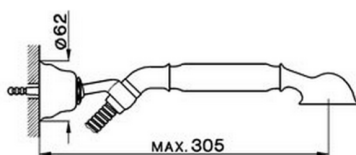

Bañera con duplex ARCANIA AMERICA_AA000120

MODELO **AA000120**

Bañera con duplex, soporte duchita articulado mural, duchita una función Arcana, flexible Latón 150 cm

ACABADOS DISPONIBLES

-  **21** 21 Cromo
-  **24** 24 Oro
-  **26** 26 Cobre Viejo
-  **27** 27 Bronce Viejo
-  **2A** 2A Niquel Satinado Cepillado
-  **74** 74 Cromo/Oro