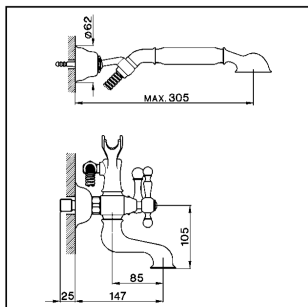

Bañera con duplex ARCANIA AMERICA_AA000120

cisal

AA 00012 (AA 00013)