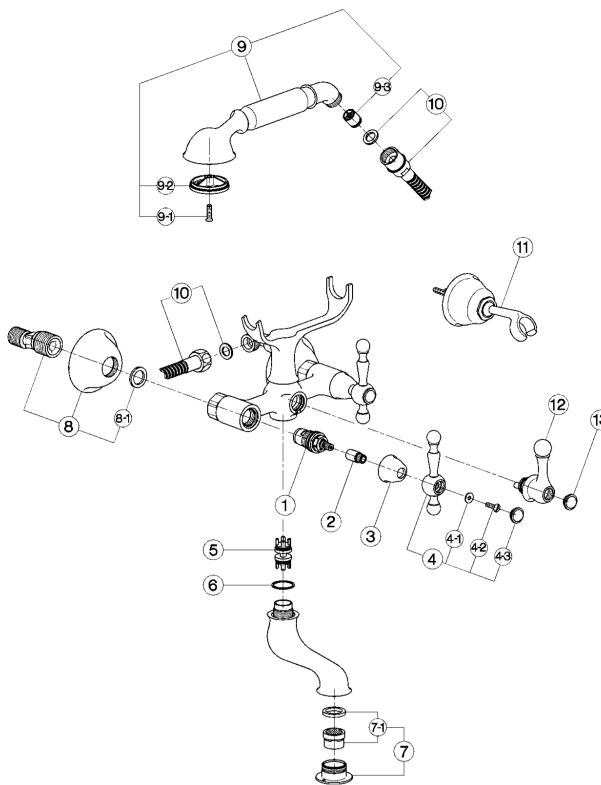

NR.	DESCRIZIONE DESCRIPTION BESCHREIBUNG DESCRIPTION	N. CODICE CODE NO. WERKSNR. NR. CODE	NR.	DESCRIZIONE DESCRIPTION BESCHREIBUNG DESCRIPTION	N. CODICE CODE NO. WERKSNR. NR. CODE	NR.	DESCRIZIONE DESCRIPTION BESCHREIBUNG DESCRIPTION	N. CODICE CODE NO. WERKSNR. NR. CODE
1	Vitone ceramico 1/2" DX 90° Ceramic headvalve 1/2" right 90° Keramikoberteil 1/2" - rechts - 90° Tête céram. 1/2" droite 90°	ZZ 92907 0	6	Guarnizione fibra 26x22,5x1 Gasket rubber 26x22,5x1 Fiberdichtung 26x22,5x1 Joint en fibre 26x22,5x1	ZZ 92692 0	9-3	Valvola anti-ritorno Ø15 per doccia Back-flow valve Ø15 Durchflussverhinderer Ø15 Clapet anti-retour Ø15	ZZ 92956 0
1	Vitone ceramico 1/2" SX 90° Ceramic headvalve 1/2" left 90° Keramikoberteil 1/2" - links - 90° Tête céram. 1/2" gauche 90°	ZZ 92906 0	7	Bordino con aereatore M. 28x1 "AR" Overfill with mousser M.28x1 "AR" Perlator M.28x1 "AR" Garniture avec mousser M.28x1 "AR"	ZZ 92784 0	10	Flessibile 150 cm Ø14 1/2"x1/2" DA conico Flex 150 cm Ø14 1/2"x1/2" conic Brauseschlauch 150 cm Ø14 1/2"x1/2" Flex 150 cm Ø14 1/2"x1/2"	ZA 00901 0
2	Prolunga asta vitone monofon "AA" Extension for headvalve "AA" Verlängerung 1/Einlochbatterie "AA" Prolonge levier "AA"	ZZ 92671 0	7-1	Cartuccia per aereatore M. 28x1 Mousseur cartridge M.28x1 Kart. 1/Perlator M.28x1 Cartouche x mousser M.28x1	ZZ 92694 0	11	Supporto duplex esterno "AR" Hook handshower "AR" Wandhalter 1 "AR" Support mural "AR"	ZZ 90082 0
3	Cappuccio coprivitone Ø32 H.21 "AC" Escutcheon Ø32 H.21 "AC" headvalve Abdeckkappe Ø32 H.21 "AC" Rosace couvre-tête Ø32 H.21 "AC"	ZZ 92652 0	8	Eccentrico con rosone "AC" Eccentric connection with escutcheon "AC" S - Anschluss m. Rosette "AC" Excentrique + rosace "AC"	ZZ 92826 0	12	Deviatore per gruppo vasca "AR" Diverter for bath mixer "AR" Umsteller - WB - "AR" Croisillon inverseur "AR"	ZZ 90257 0
4	Leva "AA" con vite e placchetta Lever with screw and plate "AA" Hebel "AA" mit Schraube und Abdeckkappe Levier "AA" avec vis et plaque	ZZ 92974 0	8-1	Guarnizione NBR 90 SH. 24x16x2,7 Gasket NBR 90 SH. 24x16x2,7 Dichtung NBR 90 SH. 24x16x2,7 Joint NBR 90 SH. 24x16x2,7	ZZ 92689 0	13	Placchetta a vite maniglia "AR" Cap for handle "AR" Abdeckkappe "AR" GnlH Plaque cache - vis crois. "AR"	ZZ 92617 0
4-1	Rondella ottone 12x4,3x1 Ring in brass 12x4,3x1 Unterlegscheibe 12x4,3x1 Joint laiton 12x4,3x1	ZZ 92673 0	9	Doccia per gruppo vasca "AR" Handshower "AR" Handbrause-WB "AR" Douchette "AR"	ZZ 90078 0			
4-2	Vite M.4x20 to. tc. zigrinata Screw M.4x20 Schraube M.4x20 Vis M.4x20	ZZ 92650 0	9-1	Vite di fissaggio diffusore per doccia in ottone Fixing screw for spray-kit handshower Befestigungsschraube 1. Einsatz 1.8e in Messing Vis fixation diffuseur pour douchette en laiton	ZZ 92640 0			
4-3	Placchetta a vite maniglia "AR" Cap for handle "AR" Abdeckkappe "AR" GnlH Plaque cache - vis crois. "AR"	ZZ 92617 0	9-1	Vite di fissaggio diffusore per doccia in ABS Fixing screw for spray-kit ABS handshower Befestigungsschraube 1. Einsatz 1.8e in ABS Vis de fixation diffuseur pour douchette en ABS	ZZ 93401 0			
5	Valvola deviazione per gruppo vasca Diverter valve for bath mixer Umstellungsventil Tête pour inverseur	ZZ 92779 0	9-2	Diffusore doccia "AR" Spray-kit handshower "AR" Einsatz 1/Brause "AR" Diffuseur douchette "AR"	ZZ 90544 0			