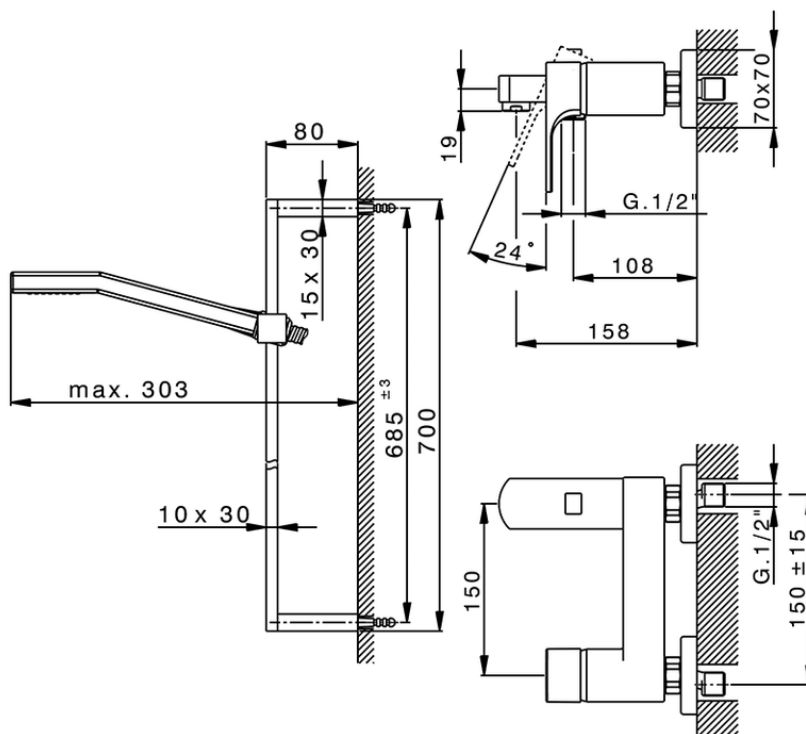

Bañera monomando con duplex CUBIC_CU000062

CU000062

<https://es.cisal.it/banera-monomando-con-duplex-cubic-cu000062>

2026-05-01