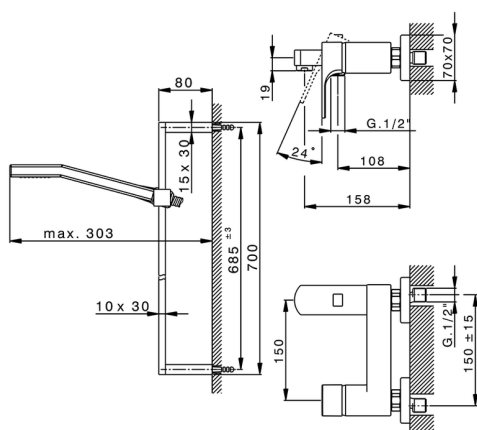

Bañera monomando con duplex CUBIC_CU000062

MODELO **CU000062**

Bañera monomando con duplex, barra 70 cm con soporte corredizo, duchita una función Quad 42x18 mm de ABS, flexible liso SILVERFLEX 150 cm

ACABADOS DISPONIBLES

-  **21** 21 Cromo
-  **2B** 2B Niquel Brillo
-  **2F** 2F Niquel Cepillado
-  **40** 40 Negro Mate

CARACTERÍSTICAS

Recambio Cartucho **ZZ93196000**

Cartucho Monomando 38 mm

2026-06-24