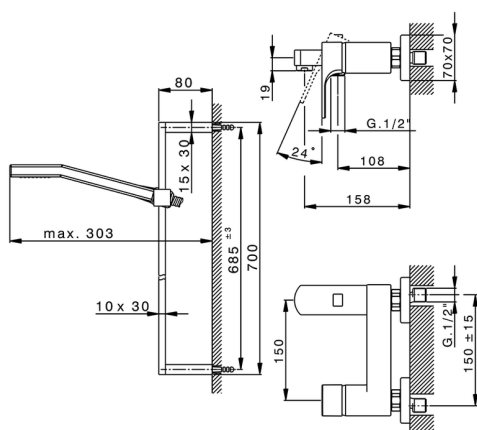

CARACTERÍSTICAS

Recambio Cartucho **ZZ93196000**

Cartucho Monomando 38 mm

2026-05-01