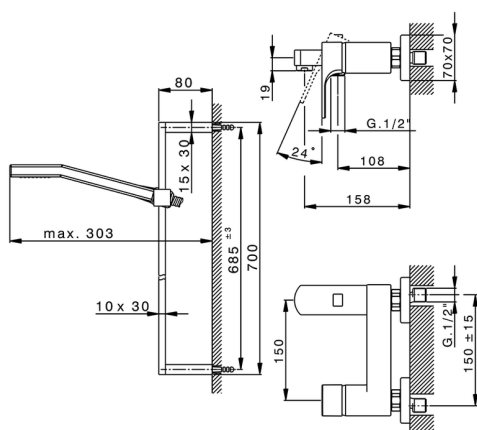

Bañera monomando con duplex CUBIC_CU000062

MODELO **CU000062**

Bañera monomando con duplex, barra 70 cm con soporte corredizo, duchita una función Quad 42x18 mm de ABS, flexible liso SILVERFLEX 150 cm

ACABADOS DISPONIBLES

-  **21** 21 Cromo
-  **2B** 2B Niquel Brillo
-  **2F** 2F Niquel Cepillado
-  **40** 40 Negro Mate

CARACTERÍSTICAS

Recambio Cartucho **ZZ93196000**

Cartucho Monomando 38 mm

2026-05-01