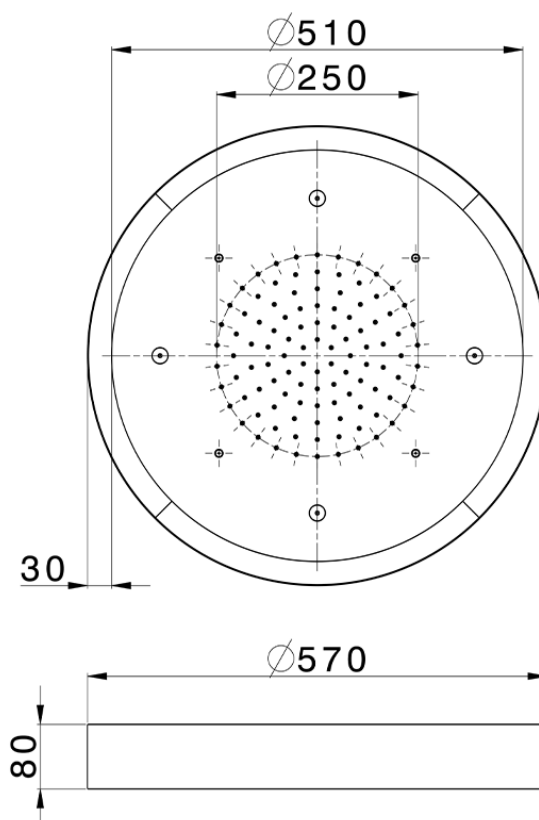

**Rociador de techo con cromoterapia Ø 570 mm ZEN SHOWER\_ZS0C0170**

ZS0C0170

<https://es.cisal.it/rociador-de-techo-con-cromoterapia-o-570-mm-zen-shower-zs0c0170>

2024-12-22