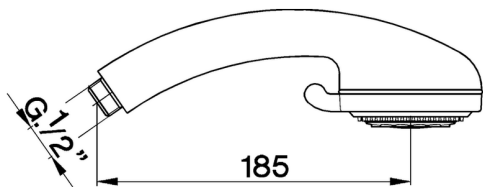

Duchita Ares SHOWER_DS014130

MODELO **DS014130**

Duchita Ares,3 funciones de ABS

ACABADOS DISPONIBLES

CARACTERÍSTICAS

2026-05-02