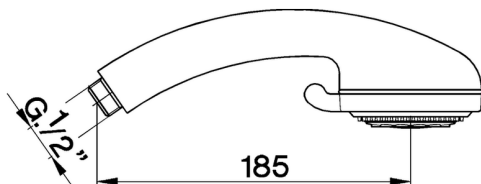

Duchita Ares SHOWER_DS014130

MODELO **DS014130**

Duchita Ares,3 funciones de ABS

ACABADOS DISPONIBLES

CARACTERÍSTICAS

2026-06-16