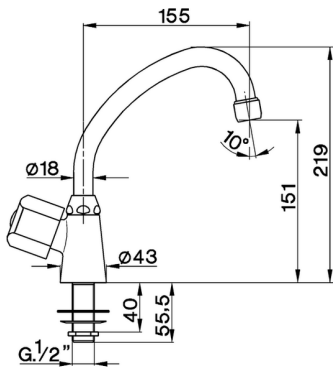

## Grifo de un sólo agua TR\_TR000746

MODELO **TR000746**

Grifo de un sólo agua, sin desagüe automático, sin manetas

ACABADOS DISPONIBLES

CARACTERÍSTICAS

2026-03-15