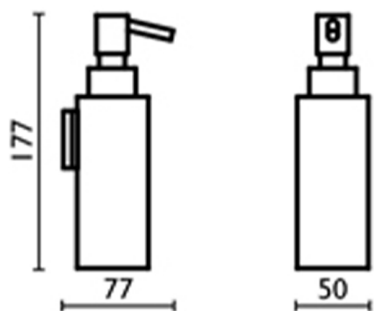

Dispensador Jabón para cocina ACCESORIOS BAÑO_QU090622

MODELO **QU090622**

Dispensador Jabón para cocina,dispenser de pared de Latón

ACABADOS DISPONIBLES

- **21** 21 Cromo
- **2B** 2B Niquel Brillo
- **2F** 2F Niquel Cepillado
- **2Q** 2Q Black Titanium
- **40** 40 Negro Mate
- **4Q** 4Q Blanco Mate

CARACTERÍSTICAS

2024-12-22