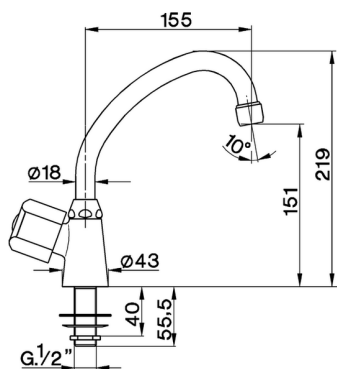

## Grifo de un sólo agua TR\_TR000746

MODELO **TR000746**

Grifo de un sólo agua, sin desagüe automático, sin manetas

ACABADOS DISPONIBLES

**21** 21 Cromo

CARACTERÍSTICAS

2024-12-22