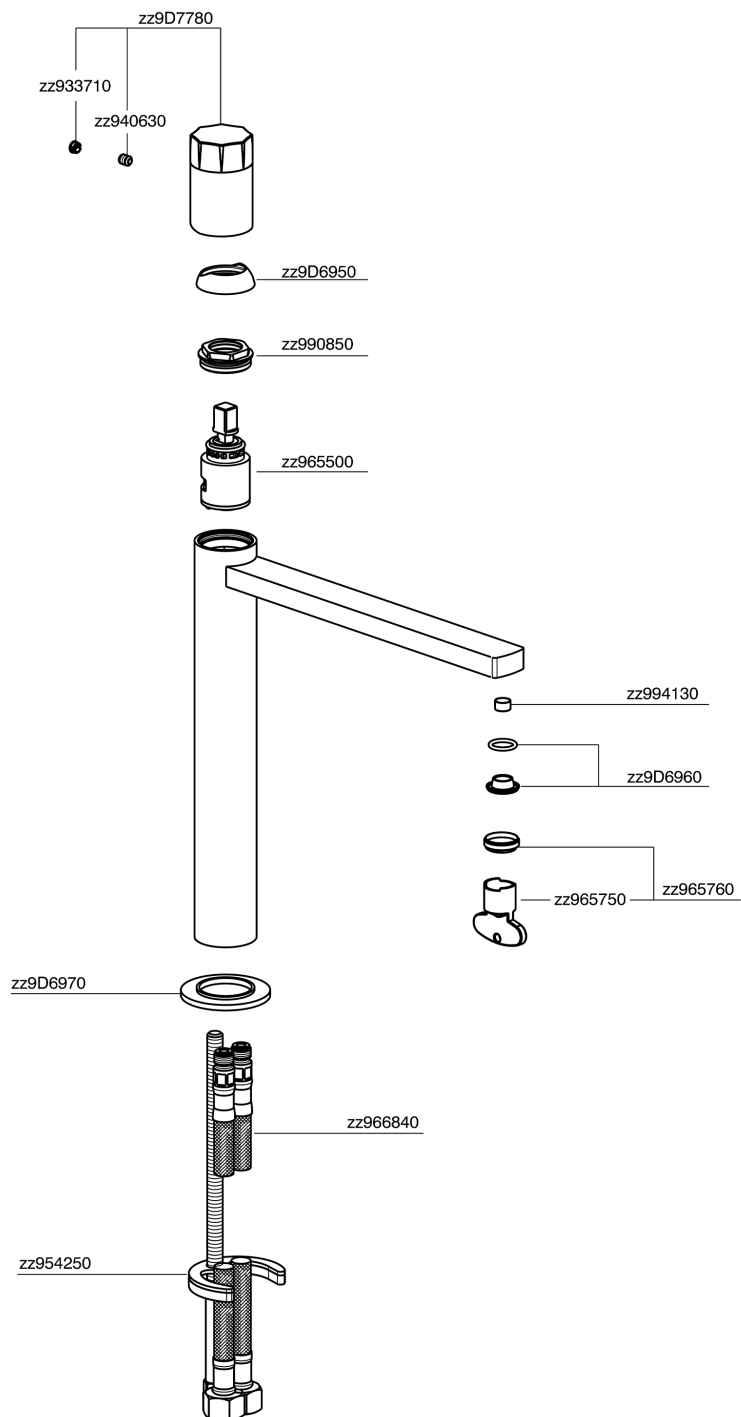

Lavabo monomando alto MARBLE X32_X6003544

MODELO **X6003544**

Lavabo monomando alto, sin desagüe automático, latiguillos acero G.3/8", con palanca de mármol, Inox AISI 316L

ACABADOS DISPONIBLES

5X 5X Acero Cepillado/Mármol Negro Marquina

CARACTERÍSTICAS

Recambio Cartucho **ZZ96550000**

Cartucho Monomando 25 mm

Lavabo monomando alto MARBLE X32_X6003544

X6003544

<https://es.cisal.it/lavabo-monomando-alto-marble-x32-x6003544>

2026-04-29