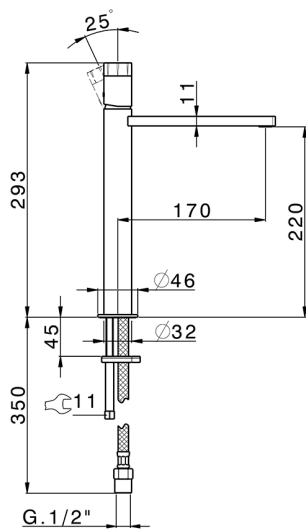

Lavabo monomando alto MARBLE X32_X6003544

MODELO **X6003544**

Lavabo monomando alto, sin desagüe automático, latiguillos acero G.3/8", con palanca de mármol, Inox AISI 316L

ACABADOS DISPONIBLES

5X 5X Acero Cepillado/Mármol Negro Marquina

CARACTERÍSTICAS

Recambio Cartucho **ZZ96550000**

Cartucho Monomando 25 mm

Lavabo monomando alto MARBLE X32_X6003544

X6003544

<https://es.cisal.it/lavabo-monomando-alto-marble-x32-x6003544>

2026-06-13