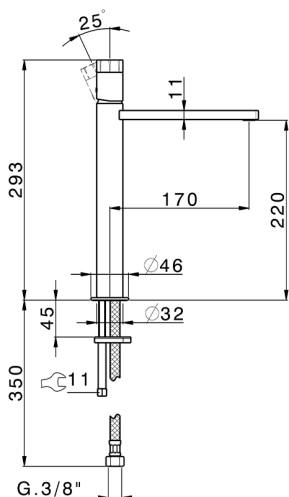

Lavabo monomando alto MARBLE X32_X6003544

MODELO **X6003544**

Lavabo monomando alto, sin desagüe automático, latiguillos acero G.3/8", con palanca de mármol, Inox AISI 316L

ACABADOS DISPONIBLES

5X 5X Acero Cepillado/Mármol Negro Marquina

CARACTERÍSTICAS

Recambio Cartucho **ZZ96550000**

Cartucho Monomando 25 mm

Lavabo monomando alto MARBLE X32_X6003544

X6003544

<https://es.cisal.it/lavabo-monomando-alto-marble-x32-x6003544>

2026-04-29