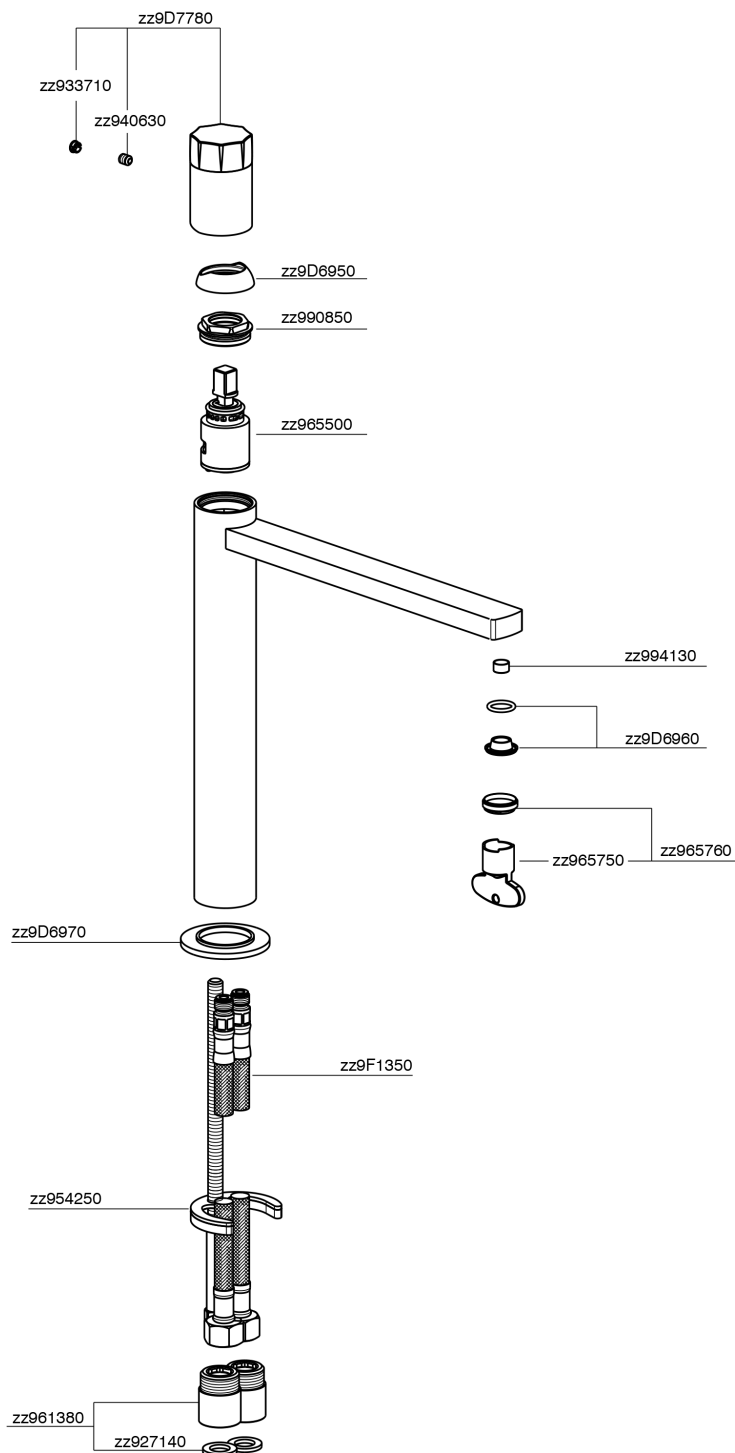

Lavabo monomando alto MARBLE X32_X6003544

MODELO **X6003544**

Lavabo monomando alto, sin desagüe automático, latiguillos acero G.3/8", con palanca de mármol, Inox AISI 316L

ACABADOS DISPONIBLES

5X 5X Acero Cepillado/Mármol Negro Marquina

CARACTERÍSTICAS

Recambio Cartucho **ZZ96550000**

Cartucho Monomando 25 mm

Lavabo monomando alto MARBLE X32_X6003544

X6003544

<https://es.cisal.it/lavabo-monomando-alto-marble-x32-x6003544>

2026-06-13