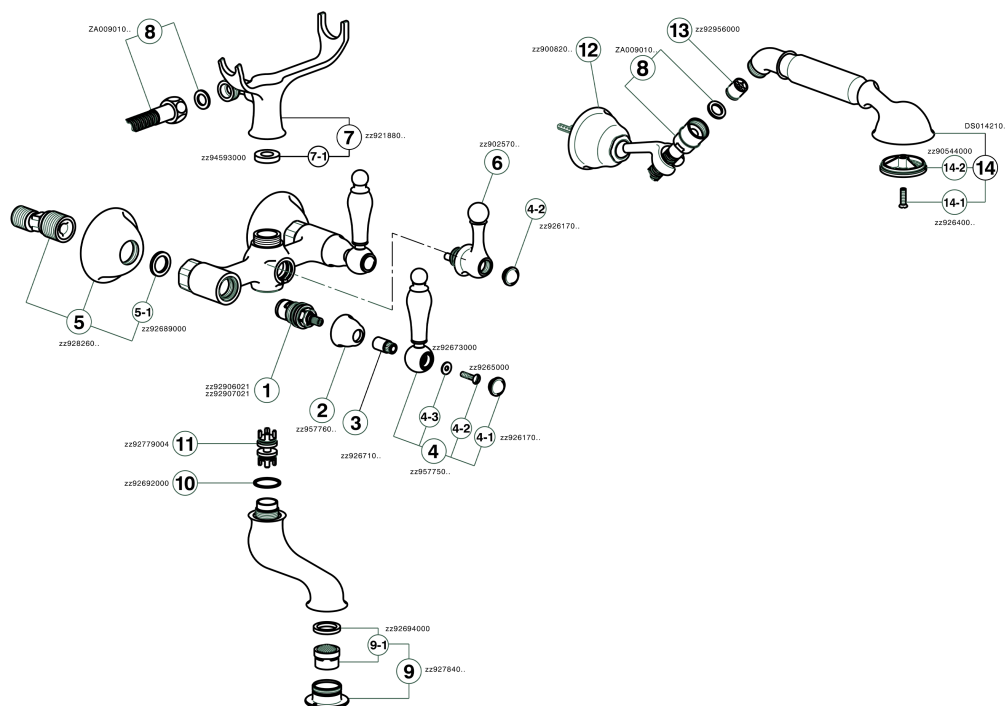

Bañera con duplex ARCANA TOSCANA_TS000120

TS000120

<https://es.cisal.it/banera-con-duplex-arcana-toscana-ts000120>

2026-05-03