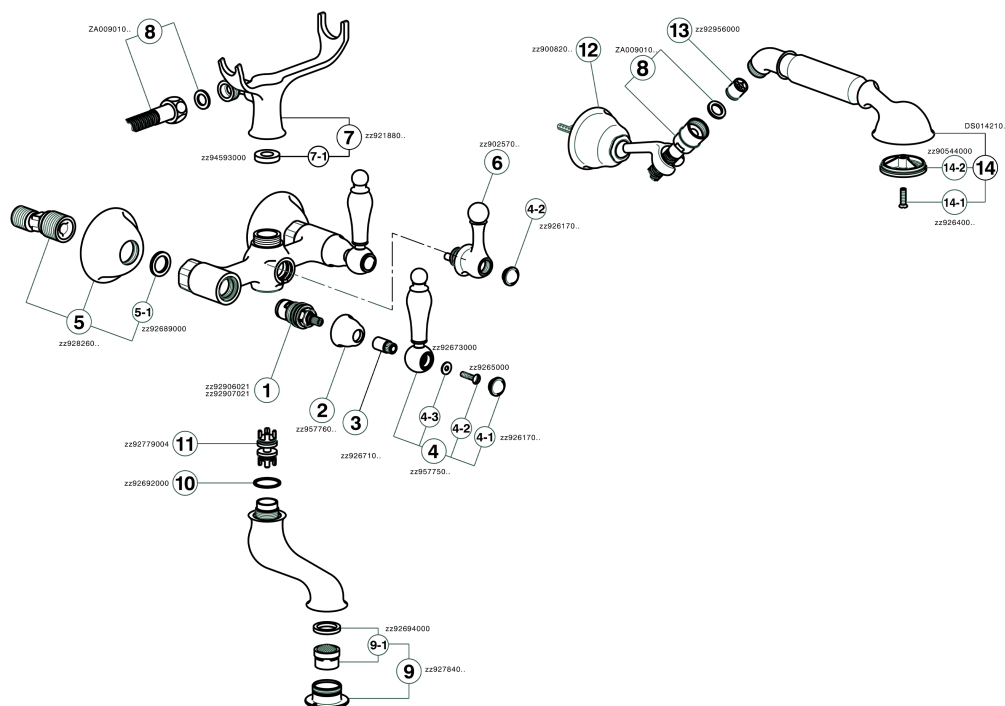

## Bañera con duplex ARCANA TOSCANA\_TS000120

MODELO **TS000120**

Bañera con duplex, soporte duchita articulado mural, duchita una función Toscana, flexible de Latón 150 cm

### ACABADOS DISPONIBLES

-  **21** 21 Cromo
-  **24** 24 Oro
-  **26** 26 Cobre Viejo
-  **27** 27 Bronce Viejo
-  **2A** 2A Niquel Satinado Cepillado
-  **74** 74 Cromo/Oro

### CARACTERÍSTICAS

## Bañera con duplex ARCANA TOSCANA\_TS000120

TS000120

<https://es.cisal.it/banera-con-duplex-arcana-toscana-ts000120>

2026-06-17