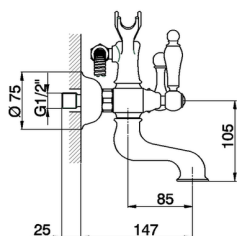

ACABADOS DISPONIBLES

- **21** 21 Cromo
- **24** 24 Oro
- **26** 26 Cobre Viejo
- **27** 27 Bronce Viejo
- **2A** 2A Niquel Satinado Cepillado
- **74** 74 Cromo/Oro