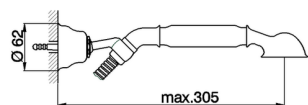

Bañera con duplex ARCANA TOSCANA_TS000120

MODELO **TS000120**

Bañera con duplex, soporte duchita articulado mural, duchita una función Toscana, flexible de Latón 150 cm

ACABADOS DISPONIBLES

-  **21** 21 Cromo
-  **24** 24 Oro
-  **26** 26 Cobre Viejo
-  **27** 27 Bronce Viejo
-  **2A** 2A Niquel Satinado Cepillado
-  **74** 74 Cromo/Oro

CARACTERÍSTICAS

Bañera con duplex ARCANA TOSCANA_TS000120

TS000120

<https://es.cisal.it/banera-con-duplex-arcana-toscana-ts000120>

2026-06-17