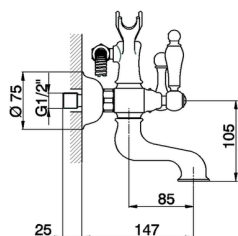

Bañera con duplex ARCANA TOSCANA_TS000120

MODELO **TS000120**

Bañera con duplex, soporte duchita articulado mural, duchita una función Toscana, flexible de Latón 150 cm

ACABADOS DISPONIBLES

-  **21** 21 Cromo
-  **24** 24 Oro
-  **26** 26 Cobre Viejo
-  **27** 27 Bronce Viejo
-  **2A** 2A Niquel Satinado Cepillado
-  **74** 74 Cromo/Oro

CARACTERÍSTICAS

Bañera con duplex ARCANA TOSCANA_TS000120

TS000120

<https://es.cisal.it/banera-con-duplex-arcana-toscana-ts000120>

2026-06-17