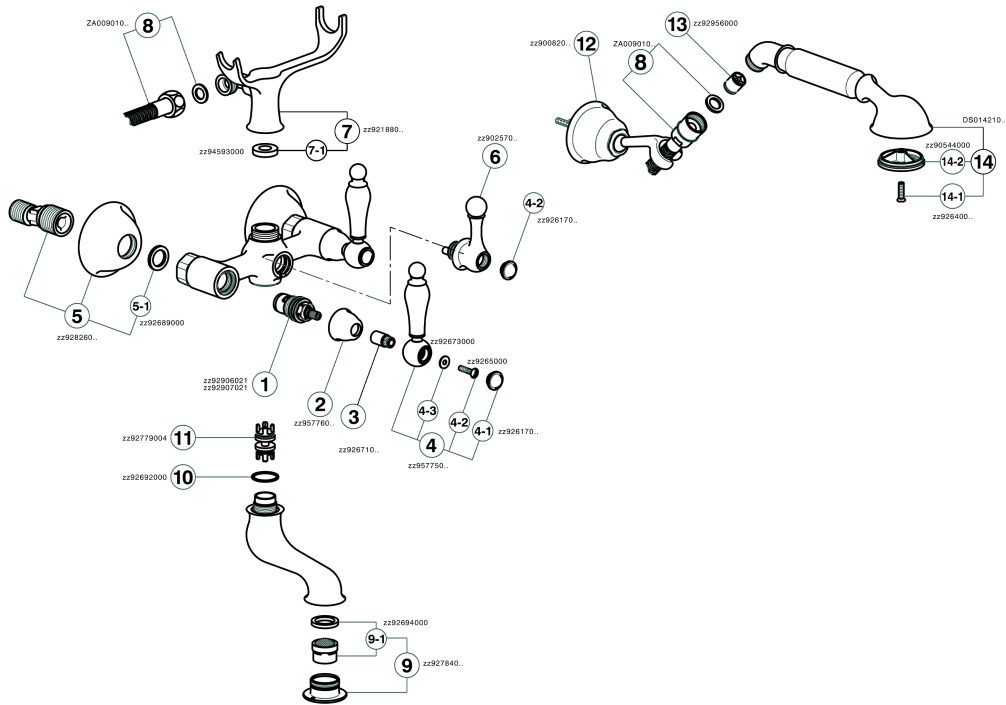

Bañera con duplex ARCANA TOSCANA_TS000120

MODELO **TS000120**

Bañera con duplex, soporte duchita articulado mural, duchita una función Toscana, flexible de Latón 150 cm

ACABADOS DISPONIBLES

-  **21** 21 Cromo
-  **24** 24 Oro
-  **26** 26 Cobre Viejo
-  **27** 27 Bronce Viejo
-  **2A** 2A Niquel Satinado Cepillado
-  **74** 74 Cromo/Oro

CARACTERÍSTICAS

Bañera con duplex ARCANA TOSCANA_TS000120

TS000120

<https://es.cisal.it/banera-con-duplex-arcana-toscana-ts000120>

2026-06-17